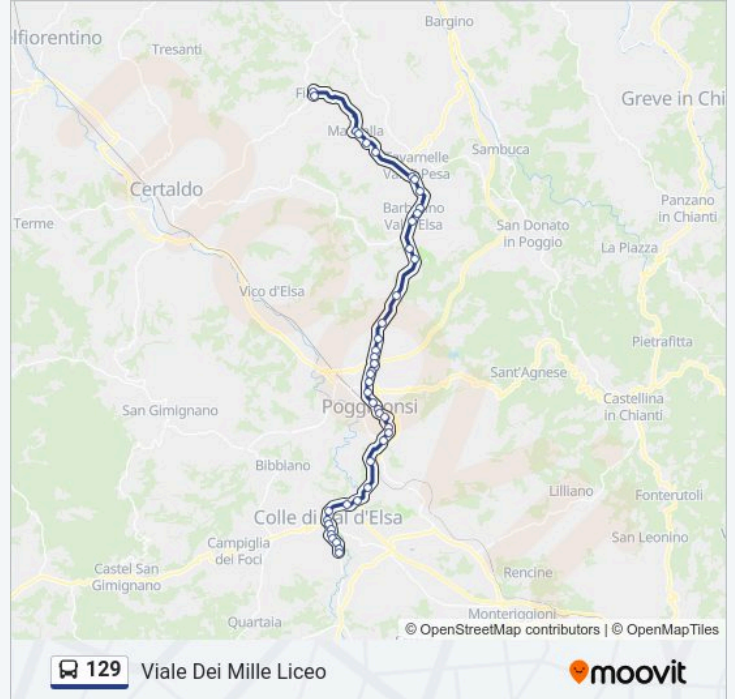

Cipressino 1

Cipressino 2

Drove 1

Ss.N 2 Dir.Poggibonsi Dop

V.Cassia Opp.Volentieri

Pancole

Via Monterosa

Via Marconi 183

Poggibonsi-Montegrappa

Poggibonsi Montegrappa 30

Colombaio

Via Colombaio Edicola

Romituzzo Esseeffe

Calcinaia

Poggibonsi Scuole Roncalli

Campostaggia

Bivio Pian Di Campi

Ponte Dell'Armi

Castiglioni Basso

Loc. Vallebuona Dir. Colle Val D'Elsa

Colle V. Elsa Distr. Api

La Fabbrichina

Colle V.Elsa (V.Bilenchi)

Martiri Della Libertà

V.A.Diaz - Coop

Via Diaz

Viale Dei Mille 15

Viale Dei Mille Liceo

Orari, mappe e fermate della linea 129 disponibili in un PDF su moovitapp.com. Usa App Moovit per ottenere tempi di attesa reali, orari di tutte le altre linee o indicazioni passo-passo per muoverti con i mezzi pubblici a Firenze.

© 2024 Moovit - Tutti i diritti riservati