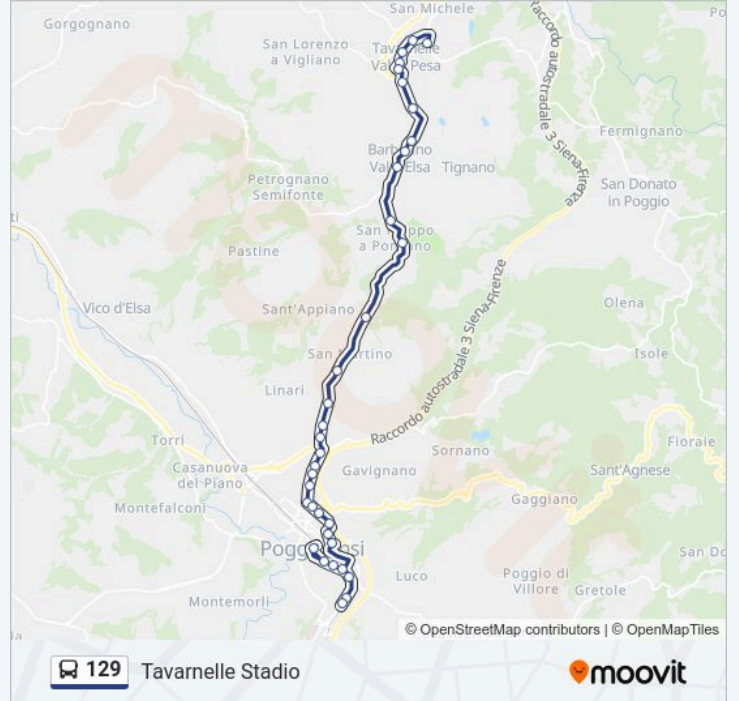

### Informazioni sulla linea 129

**Direzione:** Tavarnelle Stadio

**Fermate:** 34

**Durata del tragitto:** 33 min

**La linea in sintesi:**

La Sosta Del Papa

San Filippo

La Portaccia

Barberino V. Elsa Monumento

Barberino Val D'Elsa Centro

Barberino V. Elsa Pineta

Migliorini

Tavarnelle Roma 1

Via IV Novembre

Tavarnelle V.Le Due Giugno 1

Tavarnelle Centro Per Firenze

V.Don Minzoni

Tavarnelle Roma 3

**Direzione: Viale Dei Mille Liceo**

44 fermate

[VISUALIZZA GLI ORARI DELLA LINEA](#)

Via Degli Olivi 6

Via Degli Olivi

Marcialla Centro

### Informazioni sulla linea 129

**Direzione:** Viale Dei Mille Liceo

**Fermate:** 44

**Durata del tragitto:** 50 min

**La linea in sintesi:**

Cipressino 1

Cipressino 2

Drove 1