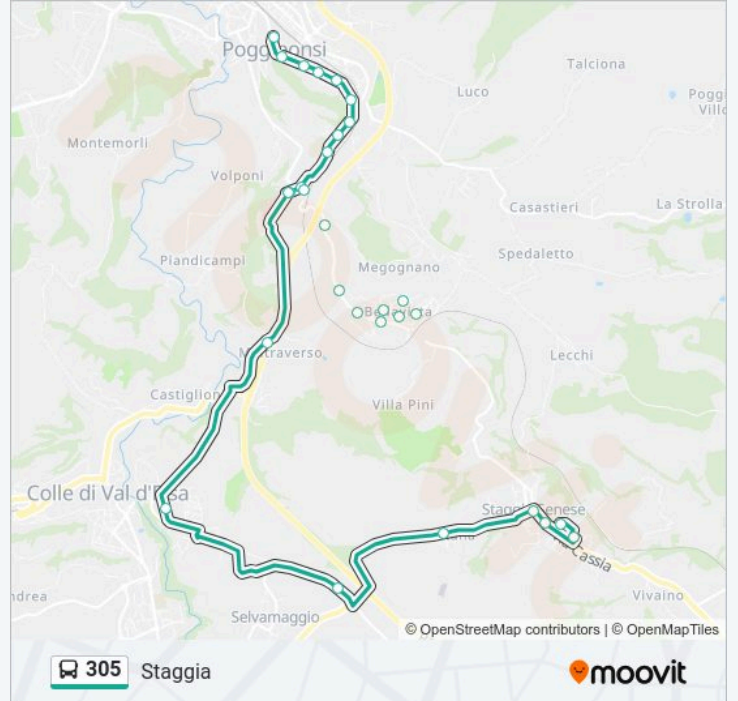

Informazioni sulla linea 305

Direzione: Poggibonsi FS

Fermate: 17

Durata del tragitto: 15 min

La linea in sintesi:

Direzione: Staggia

29 fermate

[VISUALIZZA GLI ORARI DELLA LINEA](#)

Via Jugoslavia

Corso Italia - Scuole

Orari della linea 305

Orari di partenza verso Staggia:

domenica	Non in Servizio
lunedì	16:35 - 20:25
martedì	16:35 - 20:25
mercoledì	16:35 - 20:25
giovedì	16:35 - 20:25
venerdì	16:35 - 20:25
sabato	Non in Servizio

Informazioni sulla linea 305

Direzione: Staggia

Fermate: 29

Durata del tragitto: 19 min

La linea in sintesi:

Via Belgio

Pian Dei Peschi

Ospedale Val D'Elsa

Bivio Pian Di Campi

Via Piemonte

Belvedere Hotel

Fontana

Staggia Via Della Pace

Staggia Senese

Via Livorno

Staggia