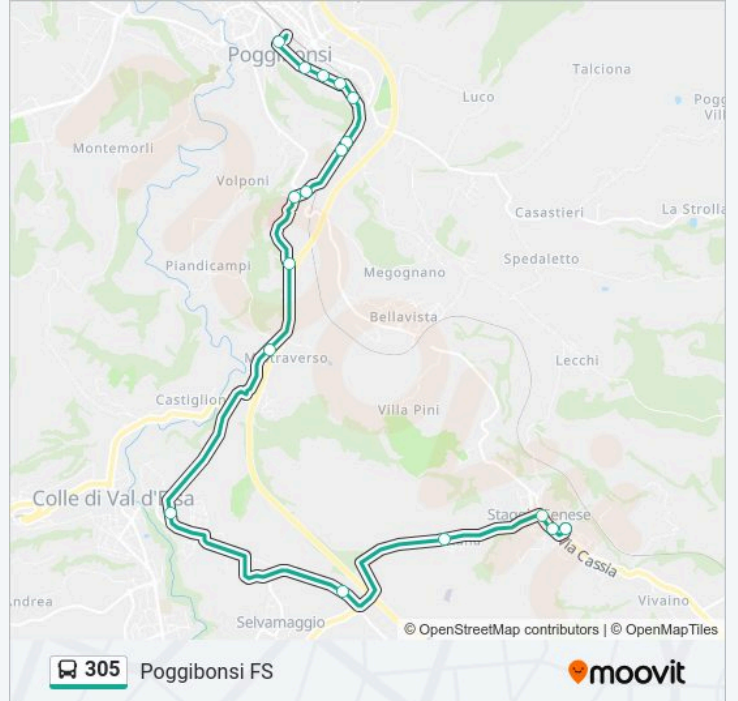

Poggibonsi FS

Scarica L'App

La linea 305 (Poggibonsi FS) ha 2 percorsi. Durante la settimana è operativa:

(1) Poggibonsi FS: 17:05 - 20:50(2) Staggia: 16:35 - 20:25

Usa Moovit per trovare le fermate della linea 305 più vicine a te e scoprire quando passerà il prossimo mezzo della linea 305

Direzione: Poggibonsi FS

17 fermate

[VISUALIZZA GLI ORARI DELLA LINEA](#)

Staggia
Staggia Senese
Via Romana 103
Fontana
Belvedere Hotel
Via Piemonte
Maltraverso
Campostaggia
Ospedale Val D'Elsa
Bivio San Lucchese
Calcinaia Opp.Scuola Ronc
La Magione
Romituzzo
Via Senese 189
Via Senese - Semaforo
Bivio Mascagni
Poggibonsi FS

Informazioni sulla linea 305

Direzione: Poggibonsi FS

Fermate: 17

Durata del tragitto: 15 min

La linea in sintesi:

Direzione: Staggia

29 fermate

[VISUALIZZA GLI ORARI DELLA LINEA](#)

Informazioni sulla linea 305

Direzione: Staggia

Fermate: 29

Durata del tragitto: 19 min

La linea in sintesi:

Via Belgio

Pian Dei Peschi

Ospedale Val D'Elsa