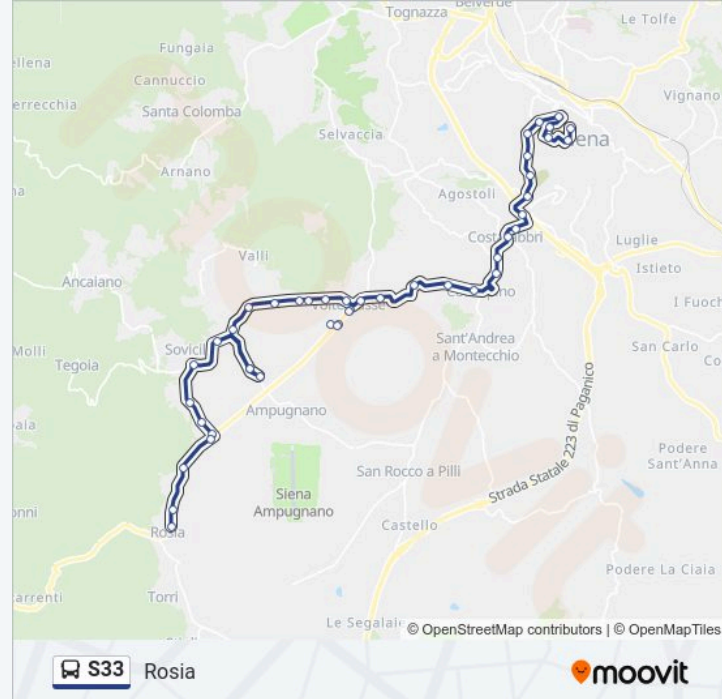

Casalpiano

Bivio Matteotti

Santa Giuditta

Pian Del Ponte

Swisel -

Bivio Toiano

Ponte Allo Spino

La Pieve

Macchia

La Macchia

Macchia

Canille

Sovicille

Palazzavelli

Podere Colombaio

Malignano

Malignano

Consorzio Agrario

Cerboni

Rosia

**Direzione: Siena**

36 fermate

[VISUALIZZA GLI ORARI DELLA LINEA](#)

Rosia

## Informazioni sulla linea S33

**Direzione:** Siena

**Fermate:** 36

**Durata del tragitto:** 31 min

**La linea in sintesi:**