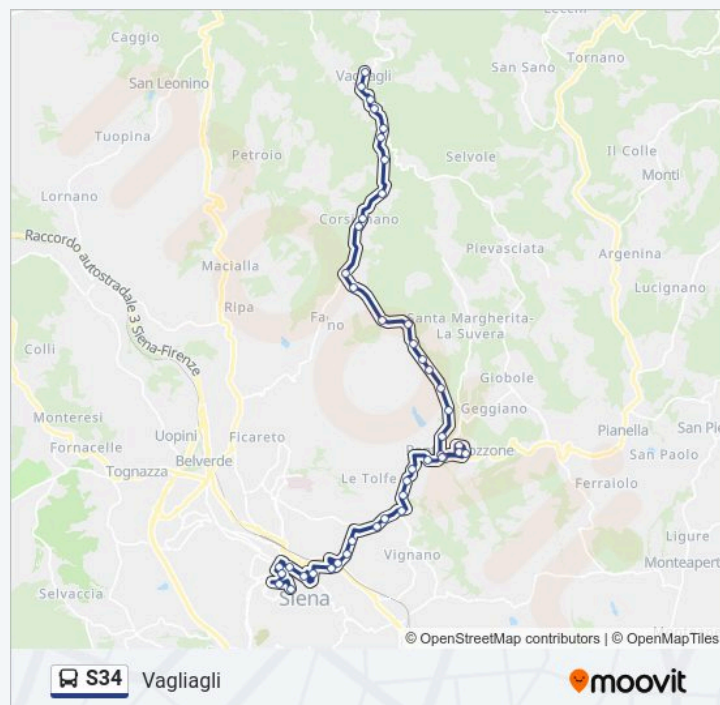

Bivio Pontignano

Chieci

Corsignano

Cagliano

sabato

Non in Servizio

### Informazioni sulla linea S34

**Direzione:** Vagliagli

**Fermate:** 44

**Durata del tragitto:** 40 min

**La linea in sintesi:**

Bivio Oliviera

Provinciale 102

Millepini