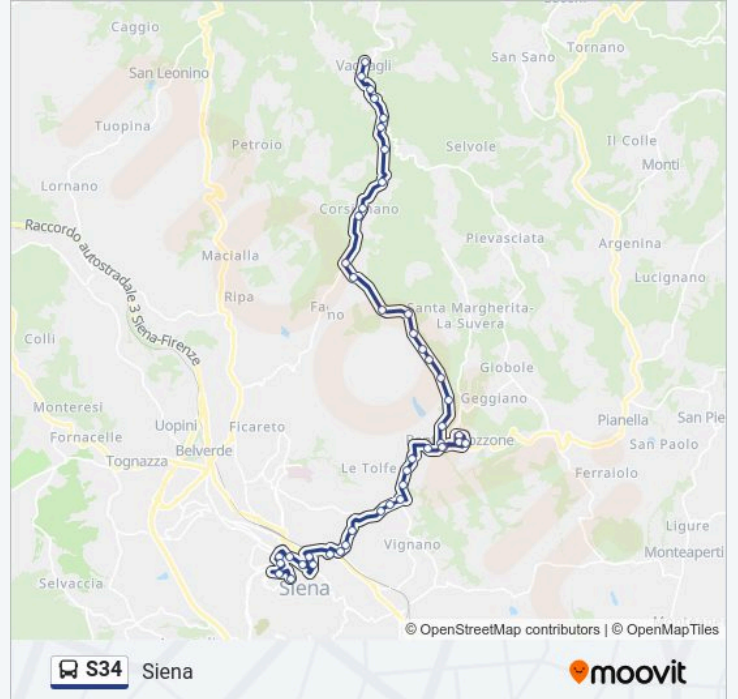

Collecchio

Ponte A Bozzone

Chiantigiana A.R.C.I.

Chiantigiana

Villa Le Rose

Ponte Al Bolgione

Chilometro Due

Bivio Vignano

Malafrasca

Bottega Nuova

Chiantigiana 5

Chiantigiana 3

Rotonda Madonnina Rossa

Sardegna 42

Simone Martini

Le Lupe

Don Minzoni

Montluc

Montluc

Fratelli Cadorna

Siena-Via Tozzi

**Direzione: Vagliagli**

44 fermate

[VISUALIZZA GLI ORARI DELLA LINEA](#)

### Informazioni sulla linea S34

**Direzione:** Vagliagli

**Fermate:** 44

**Durata del tragitto:** 40 min

**La linea in sintesi:**

Bivio Oliviera

Provinciale 102

Millepini