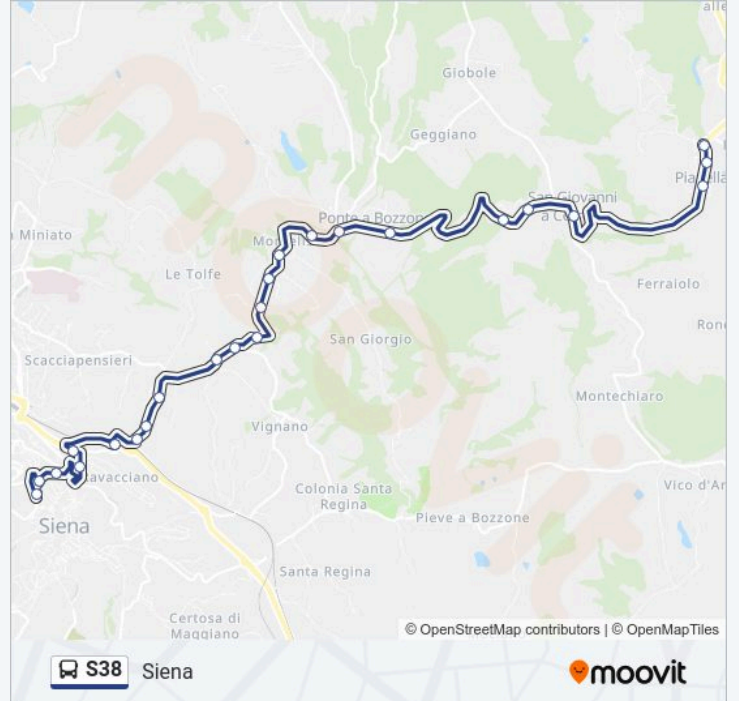

Ponte Al Bolgione

Chilometro Due

Bivio Vignano

Malafrasca

Bottega Nuova

Chiantigiana 5

Chiantigiana 3

Orari della linea S38

Orari di partenza verso Siena:

domenica	Non in Servizio
lunedì	11:20 - 17:20
martedì	11:20 - 17:20
mercoledì	11:20 - 17:20
giovedì	11:20 - 17:20
venerdì	11:20 - 17:20
sabato	11:20

Informazioni sulla linea S38

Direzione: Siena

Fermate: 24

Durata del tragitto: 25 min

La linea in sintesi:

Rotonda Madonnina Rossa

Sardegna 42

Simone Martini

Garibaldi

Piazza Del Sale

Siena-Via Tozzi

Orari, mappe e fermate della linea S38 disponibili in un PDF su moovitapp.com. Usa App Moovit per ottenere tempi di attesa reali, orari di tutte le altre linee o indicazioni passo-passo per muoverti con i mezzi pubblici a Firenze.