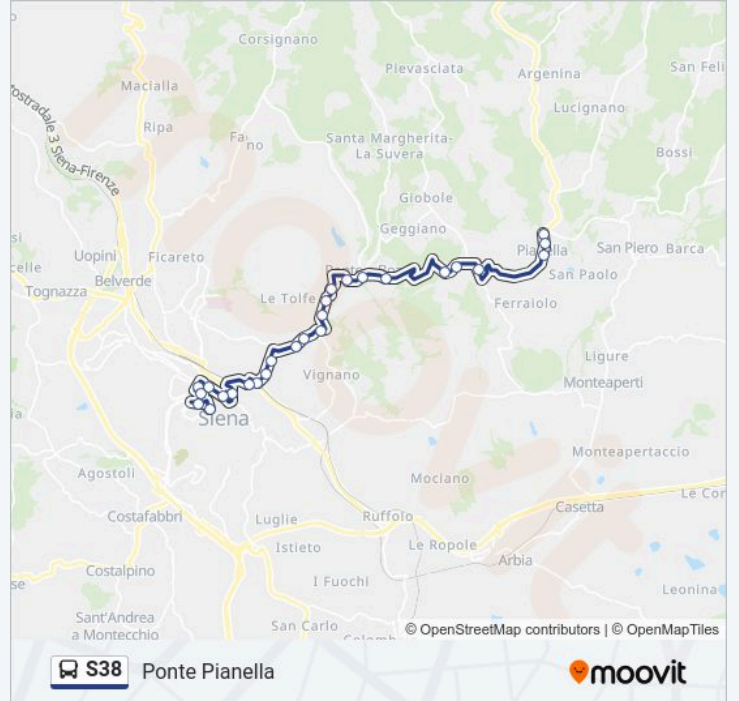

Informazioni sulla linea S38

Direzione: Ponte Pianella

Fermate: 26

Durata del tragitto: 25 min

La linea in sintesi:

Via Del Bosco

San Giovanni

Pianella

Fonti 9

Ponte Pianella

Direzione: Siena

24 fermate

[VISUALIZZA GLI ORARI DELLA LINEA](#)

Ponte Pianella

Fonti 9

Pianella

Ponte Al Bolgione

Chilometro Due

Bivio Vignano

Malafrasca

Bottega Nuova

Chiantigiana 5

Chiantigiana 3

Orari della linea S38

Direzione: Siena

Fermate: 24

Durata del tragitto: 25 min

La linea in sintesi:

Rotonda Madonnina Rossa

Sardegna 42

Simone Martini

Garibaldi