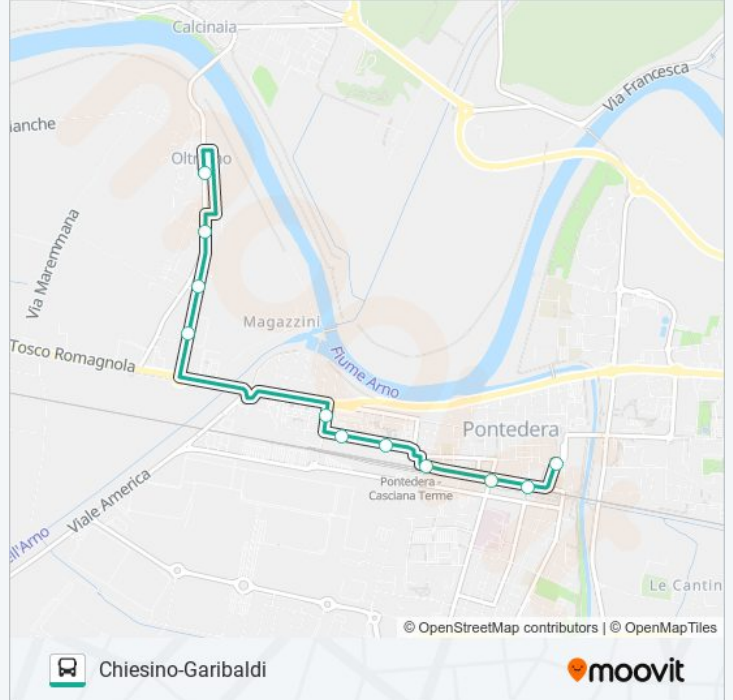

## Chiesino-Garibaldi

Scarica L'App

La linea NAVETTA C (Chiesino-Garibaldi) ha 2 percorsi. Durante la settimana è operativa:

(1) Calcinaia Oltrarno: 07:05 - 20:35(2) P.za Garibaldi: 06:44 - 20:14

Usa Moovit per trovare le fermate della linea NAVETTA C più vicine a te e scoprire quando passerà il prossimo mezzo della linea NAVETTA C

### Direzione: P.za Garibaldi

11 fermate

[VISUALIZZA GLI ORARI DELLA LINEA](#)

Calcinaia Oltrarno  
 Oltrarno V.Giovanni XXIII 26  
 V.S.D'Acquisto 26  
 V.S.D'Acquisto 27  
 V. XXIV Maggio  
 V. B. Partigiane (Agraria)  
 V. B. Partigiane 31  
 Stazione FS  
 V.Le Della Repubblica  
 Pontedera V.Le Risorgimento 21  
 P.za Garibaldi

### Orari della linea NAVETTA C

Orari di partenza verso P.za Garibaldi:

lunedì	Non in Servizio
martedì	Non in Servizio
mercoledì	06:44 - 20:14
giovedì	Non in Servizio
venerdì	Non in Servizio
sabato	Non in Servizio
domenica	Non in Servizio

### Informazioni sulla linea NAVETTA C

**Direzione:** P.za Garibaldi

**Fermate:** 11

**Durata del tragitto:** 10 min

**La linea in sintesi:**

Orari, mappe e fermate della linea NAVETTA C disponibili in un PDF su [moovitapp.com](https://moovitapp.com). Usa [App Moovit](#) per ottenere tempi di attesa reali, orari di tutte le altre linee o indicazioni passo-passo per muoverti con i mezzi pubblici a Firenze.