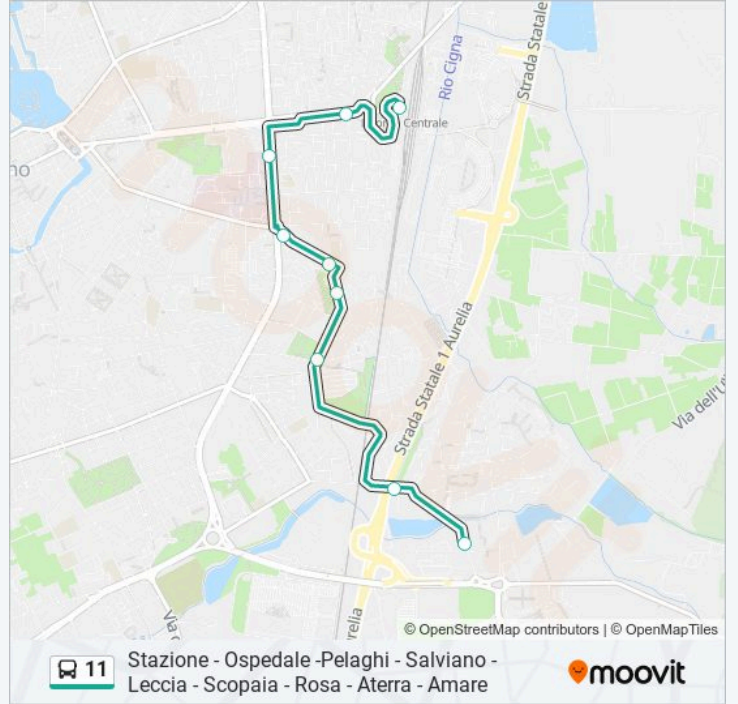

Orari, mappe e fermate della linea bus 11 disponibili in un PDF su moovitapp.com. Usa App Moovit per ottenere tempi di attesa reali, orari di tutte le altre linee o indicazioni passo-passo per muoverti con i mezzi pubblici a Firenze.

© 2024 Moovit - Tutti i diritti riservati