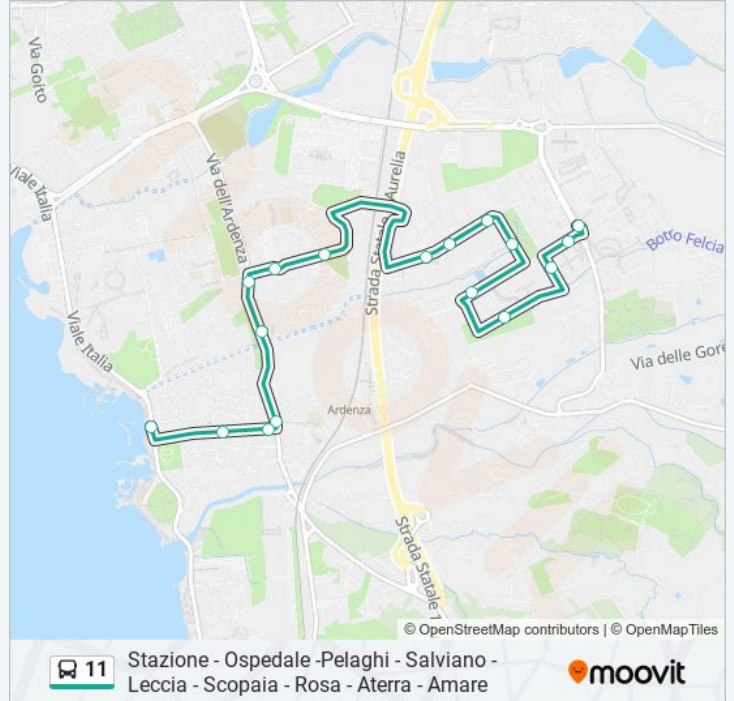

Direzione: Ardenza Mare

29 fermate

[VISUALIZZA GLI ORARI DELLA LINEA](#)

- Livorno, Stazione Ff.Ss
- Viale Carducci
- V.Le Alfieri, Poliambulatorio
- P.Zza Damiano Chiesa
- V. Di Salviano, Colline
- V. Lorenzini, Rotatoria
- V. Degli Etruschi
- V. Dei Pelaghi
- Via Lando Conti W
- V. Di Collinaia, V Del Crocino
- V. Di Collinaia 18 La Leccia
- Collinaia
- Francia
- Olanda
- S. Marino
- Città Del Vaticano
- Scopaia 2
- Scopaia 4
- Inghilterra 2

Machiavelli Cavalcavia

Montessori

Inghilterra 1

Inghilterra 3

Inghilterra 5

Scopaia

Città Del Vaticano

S. Marino

Informazioni sulla linea bus 11

Direzione: Collinaia

Fermate: 17

Durata del tragitto: 16 min

La linea in sintesi:

Direzione: Livorno, Stazione Ff.Ss

31 fermate

[VISUALIZZA GLI ORARI DELLA LINEA](#)