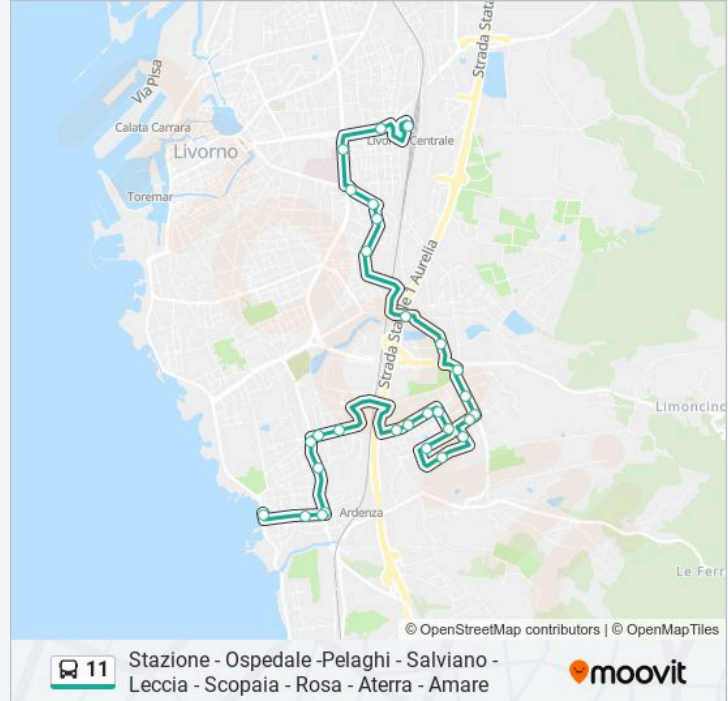

Direzione: Ardenza Mare

29 fermate

[VISUALIZZA GLI ORARI DELLA LINEA](#)

- Livorno, Stazione Ff.Ss
- Viale Carducci
- V.Le Alfieri, Poliambulatorio
- P.Zza Damiano Chiesa
- V. Di Salviano, Colline
- V. Lorenzini, Rotatoria
- V. Degli Etruschi
- V. Dei Pelaghi
- Via Lando Conti W
- V. Di Collinaia, V Del Crocino
- V. Di Collinaia 18 La Leccia
- Collinaia
- Francia
- Olanda
- S. Marino
- Città Del Vaticano
- Scopaia 2
- Scopaia 4
- Inghilterra 2

Informazioni sulla linea bus 11

Direzione: Ardenza Mare

Fermate: 29

Durata del tragitto: 34 min

La linea in sintesi:

Inghilterra 4

Inghilterra 6

Machiavelli 2

Machiavelli 4 Cavalcavia

Ardenza La Rosa

Ardenza 9 Vannucci

Ardenza Terra

Ardenza Terra

V. Del Mare, V. Sgarallino

Ardenza Mare

Direzione: Collinaia

17 fermate

[VISUALIZZA GLI ORARI DELLA LINEA](#)

Ardenza Mare

V. Del Mare, V. Sgarallino

Ardenza Terra

Ardenza Terra

Ardenza 2 Vannucci

Ardenza 4 La Rosa