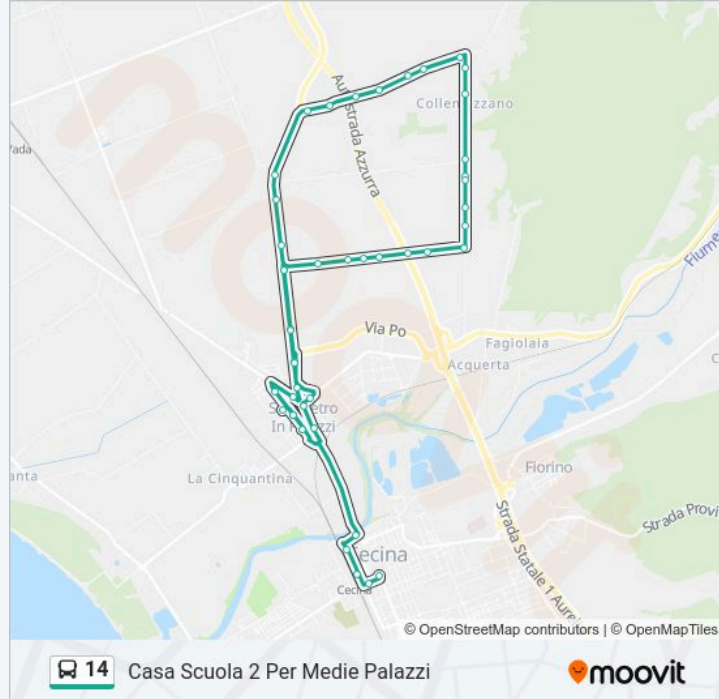

Usa Moovit per trovare le fermate della linea bus 14 più vicine a te e scoprire quando passerà il prossimo mezzo della linea bus 14

Direzione: Cecina P.za Liberta'

46 fermate

[VISUALIZZA GLI ORARI DELLA LINEA](#)

Direzione: Cecina P.za Liberta'

Fermate: 46

Durata del tragitto: 31 min

La linea in sintesi:

V. Gorizia, V. Tronto

V. Gorizia 31h

V. Gorizia 18 B

V. Gorizia 16 Df

Ponte Fiume Cecina

V. Rosselli, V. Pascoli

Cecina Stazione FS

V. Roma Corsia Preferenziale

Cecina P.za Libertà

Direzione: Cecina P.za Libertà'

64 fermate

[VISUALIZZA GLI ORARI DELLA LINEA](#)

V. Medici Scuole Da Vinci

Cecina, S.Pietro In Palazzi

Palazzi Bar Roney

V. Guerrazzi

Orari della linea bus 14

Orari di partenza verso Cecina P.za Libertà':

domenica	Non in Servizio
lunedì	13:03 - 14:05
martedì	13:03 - 17:05
mercoledì	13:03 - 14:05
giovedì	13:03 - 17:05