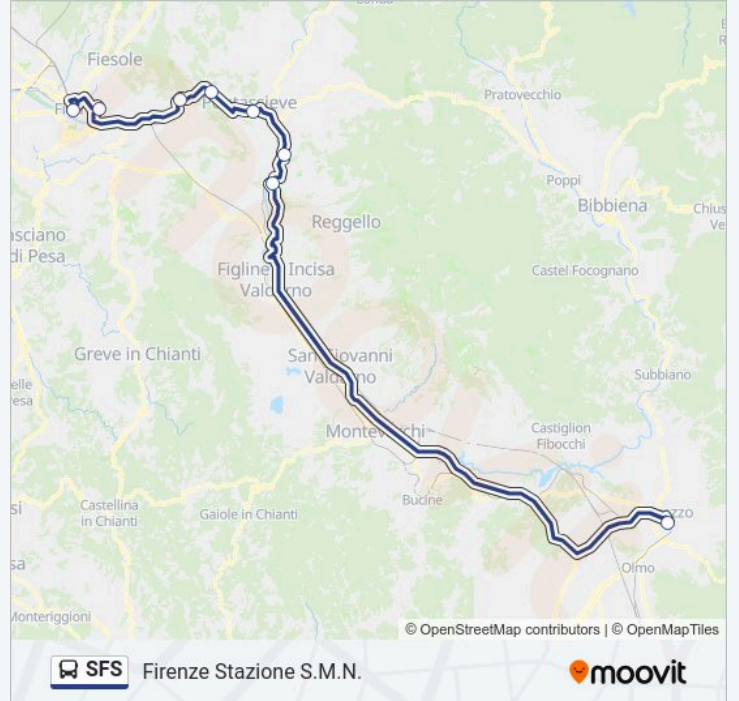

Informazioni sulla linea SFS

Direzione: Arezzo Terminal (Interno)

Fermate: 12

Durata del tragitto: 128 min

La linea in sintesi:

Direzione: Firenze Stazione S.M.N.

8 fermate

[VISUALIZZA GLI ORARI DELLA LINEA](#)

Arezzo Terminal (Interno)

Bivio S. Clemente

Sant' Ellero

Pontassieve Ss67

Le Sieci Piazza Albizi

Aretina Compiobbi

Campo Marte FS

Firenze Stazione S.M.N.

Orari della linea SFS

Orari di partenza verso Firenze Stazione S.M.N.:

| | |
|-----------|-----------------|
| domenica | Non in Servizio |
| lunedì | 04:00 |
| martedì | 04:00 |
| mercoledì | 04:00 |
| giovedì | 04:00 |
| venerdì | 04:00 |
| sabato | 04:00 |

Informazioni sulla linea SFS

Direzione: Firenze Stazione S.M.N.

Fermate: 8

Durata del tragitto: 90 min

La linea in sintesi:

Orari, mappe e fermate della linea SFS disponibili in un PDF su moovitapp.com. Usa App Moovit per ottenere tempi di attesa reali, orari di tutte le altre linee o indicazioni passo-passo per muoverti con i mezzi pubblici a Firenze.