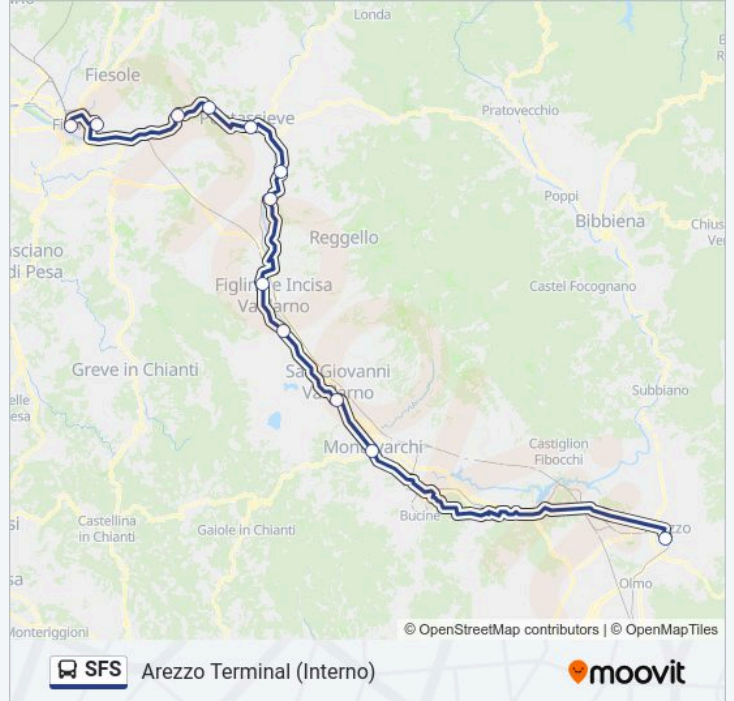

Orari di partenza verso Arezzo Terminal (Interno):

| | |
|-----------|-------|
| domenica | 00:45 |
| lunedì | 00:45 |
| martedì | 00:45 |
| mercoledì | 00:45 |
| giovedì | 00:45 |
| venerdì | 00:45 |
| sabato | 00:45 |

Informazioni sulla linea SFS

Direzione: Arezzo Terminal (Interno)

Fermate: 12

Durata del tragitto: 128 min

La linea in sintesi:

Direzione: Firenze Stazione S.M.N.

8 fermate

[VISUALIZZA GLI ORARI DELLA LINEA](#)