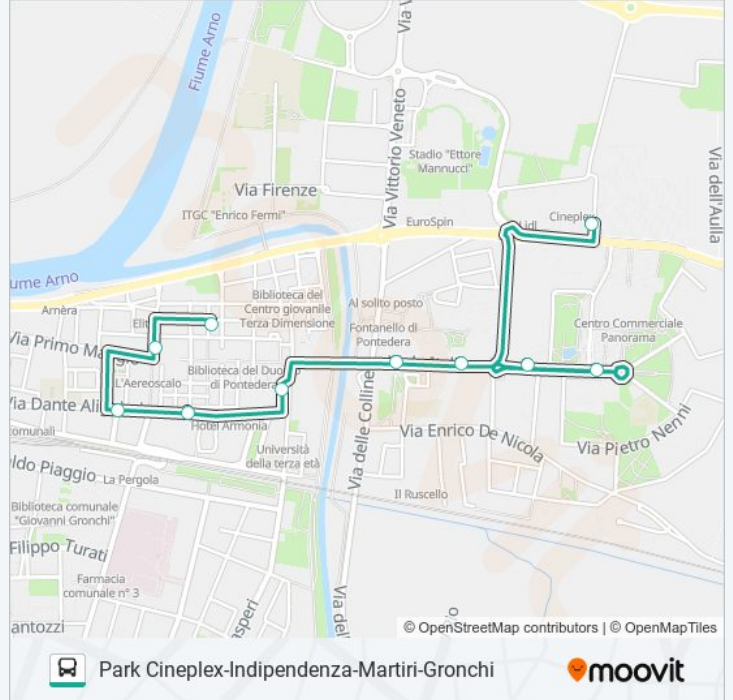

Usa Moovit per trovare le fermate della linea NAVETTA A più vicine a te e scoprire quando passerà il prossimo mezzo della linea NAVETTA A

**Direzione: Park V.T.Romagnola**

3 fermate

[VISUALIZZA GLI ORARI DELLA LINEA](#)

### Direzione: Piazza Gronchi

10 fermate

[VISUALIZZA GLI ORARI DELLA LINEA](#)

- Park V.T.Romagnola
- V.Indipendenza C/O Park
- V.Indipendenza 23
- V.Le Italia
- V.Le Italia 21
- Piazza Martiri
- Duomo
- V.Dante 22
- V.Saffi
- Piazza Gronchi

### Orari della linea NAVETTA A

Orari di partenza verso Piazza Gronchi:

lunedì	07:40 - 20:20
martedì	07:40 - 20:20
mercoledì	07:40 - 20:20
giovedì	Non in Servizio
venerdì	07:40 - 20:20
sabato	07:40 - 20:20
domenica	Non in Servizio

### Informazioni sulla linea NAVETTA A

**Direzione:** Piazza Gronchi

**Fermate:** 10

**Durata del tragitto:** 11 min

**La linea in sintesi:**

Orari, mappe e fermate della linea NAVETTA A disponibili in un PDF su [moovitapp.com](https://moovitapp.com). Usa [App Moovit](#) per ottenere tempi di attesa reali, orari di tutte le altre linee o indicazioni passo-passo per muoverti con i mezzi pubblici a Firenze.