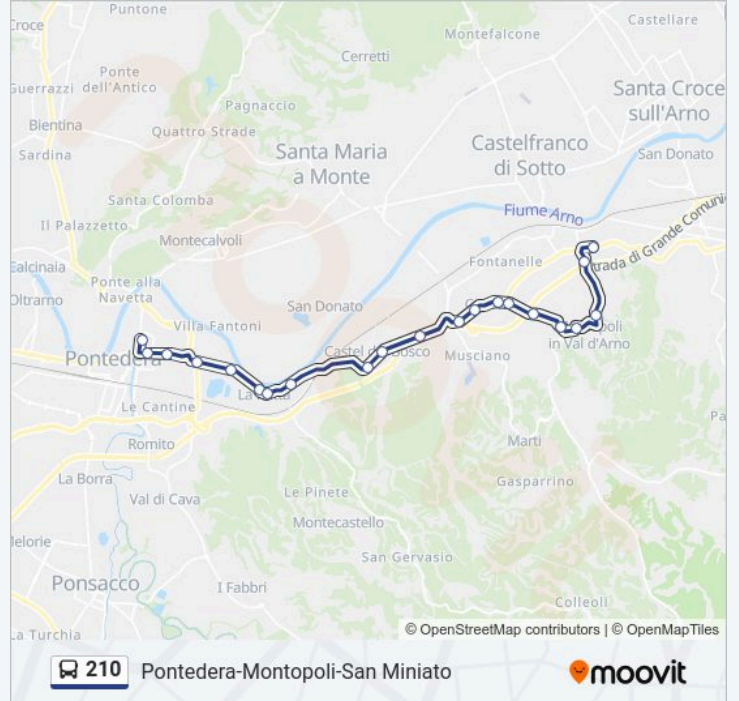

## Pontedera-Montopoli-San Miniato

Scarica L'App

La linea 210 Pontedera-Montopoli-San Miniato ha una destinazione. Durante la settimana è operativa:

(1) Pontedera Stadio: 07:02

Usa Moovit per trovare le fermate della linea 210 più vicine a te e scoprire quando passerà il prossimo mezzo della linea 210

### Direzione: Pontedera Stadio

21 fermate

[VISUALIZZA GLI ORARI DELLA LINEA](#)

S. Romano  
S. Romano Cimitero  
Montopoli V. Vallelunga  
Montopoli  
Montopoli Scuole  
Montopoli Ang. V. Carducci  
Capanne V. Dante 20  
Capanne  
Capanne Madonna Buon Viaggio  
Capanne V.Toscoromagnola (Uscita Sgc)  
Pontenuovo V.T.Romagnola 51  
Castel Del Bosco  
Castel Del Bosco Chiesa  
La Rotta Botteghino  
La Rotta V.T.Romagnola 383  
La Rotta  
Pietroconti  
V.T.Romagnola Fr 234  
V.T.Romagnola C/O Park  
Pontedera V.Toscoromagnola  
Pontedera Stadio

### Orari della linea 210

Orari di partenza verso Pontedera Stadio:

domenica	Non in Servizio
lunedì	07:02
martedì	07:02
mercoledì	07:02
giovedì	07:02
venerdì	07:02
sabato	07:02

### Informazioni sulla linea 210

**Direzione:** Pontedera Stadio

**Fermate:** 21

**Durata del tragitto:** 22 min

**La linea in sintesi:**

Orari, mappe e fermate della linea 210 disponibili in un PDF su [moovitapp.com](https://moovitapp.com). Usa App Moovit per ottenere tempi di attesa reali, orari di tutte le altre linee o indicazioni passo-passo per muoverti con i mezzi pubblici a Firenze.