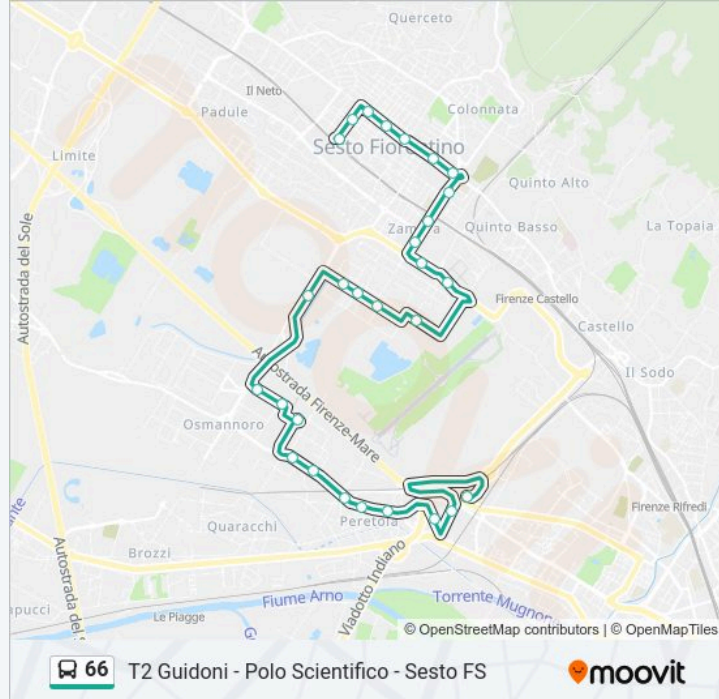

Sesto FS

Mazzini Cairoli

Vittorio Veneto Municipio

Piazza Lavagnini

Gramsci Machiavelli

Mille XXX Novembre

Mille Giusti

Mille Ariosto

Informazioni sulla linea bus 66

Direzione: Sesto FS

Fermate: 28

Durata del tragitto: 35 min

La linea in sintesi:

Neruda Mille

Mille Zambra FS

Mille Gramsci

Gramsci Parco Bardo

Gramsci Presidio Asl

Piazza Ginori

Gramsci Imbriani

Gramsci Querceto

Ferraris Mazzini

Sesto FS

Orari, mappe e fermate della linea bus 66 disponibili in un PDF su moovitapp.com. Usa App Moovit per ottenere tempi di attesa reali, orari di tutte le altre linee o indicazioni passo-passo per muoverti con i mezzi pubblici a Firenze.