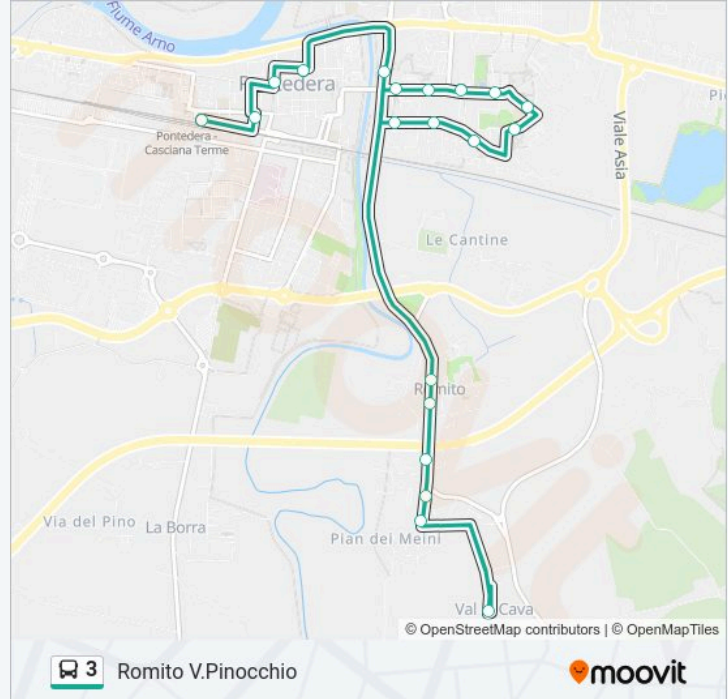

Usa Moovit per trovare le fermate della linea 3 più vicine a te e scoprire quando passerà il prossimo mezzo della linea 3

**Direzione: Romito V.Pinocchio**

2 fermate

[VISUALIZZA GLI ORARI DELLA LINEA](#)

### Informazioni sulla linea 3

**Direzione:** Romito V.Pinocchio

**Fermate:** 2

**Durata del tragitto:** 2 min

**La linea in sintesi:**

### Informazioni sulla linea 3

**Direzione:** Romito V.Pinocchio

**Fermate:** 20

**Durata del tragitto:** 21 min

**La linea in sintesi:**

V.Cavalcanti

Romito V.Pinocchio

### Direzione: Stazione FS

21 fermate

[VISUALIZZA GLI ORARI DELLA LINEA](#)

Treggiaia Alta

I Fabbri V.La Salita (Lato Park)

V.Cavalcanti

Romito V.Pinocchio

Romito V.Gagarin 176