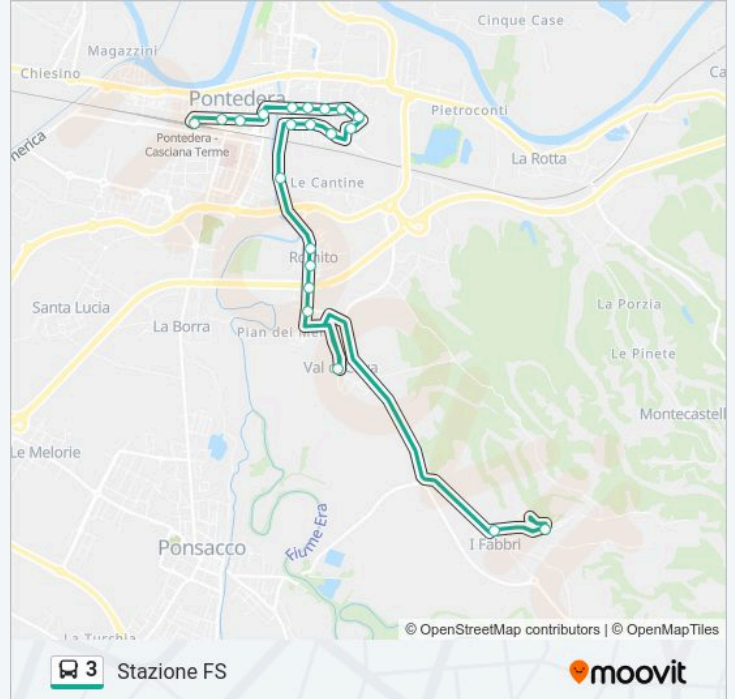

### Direzione: Stazione FS

21 fermate

[VISUALIZZA GLI ORARI DELLA LINEA](#)

Treggiaia Alta

I Fabbri V.La Salita (Lato Park)

V.Cavalcanti

Romito V.Pinocchio

Romito V.Gagarin 176

### Informazioni sulla linea 3

**Direzione:** Stazione FS

**Fermate:** 21

**Durata del tragitto:** 13 min

**La linea in sintesi:**

Duomo

V.Dante 22

Stazione FS

### Direzione: Treggiaia Alta

21 fermate

[VISUALIZZA GLI ORARI DELLA LINEA](#)

Stazione FS

V.Leopardi 1

V.Saffi

Piazza Gronchi

V.V.Veneto 57

### Informazioni sulla linea 3

**Direzione:** Treggiaia Alta

**Fermate:** 21

**Durata del tragitto:** 28 min

**La linea in sintesi:**

V.Cavalcanti

Treggiaia V.La Salita Fr 17

Treggiaia Alta