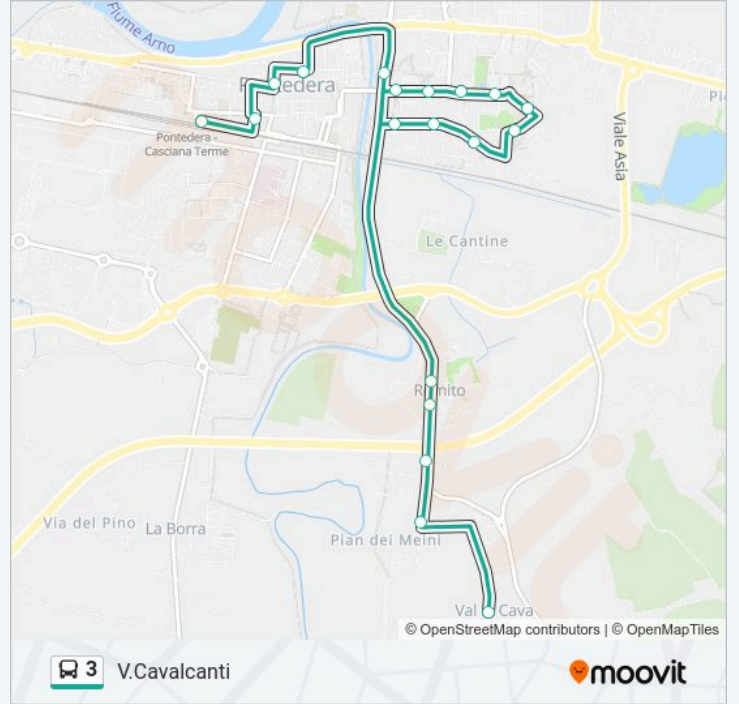

V.Cavalcanti

Orari, mappe e fermate della linea 3 disponibili in un PDF su moovitapp.com. Usa App Moovit per ottenere tempi di attesa reali, orari di tutte le altre linee o indicazioni passo-passo per muoverti con i mezzi pubblici a Firenze.

© 2024 Moovit - Tutti i diritti riservati