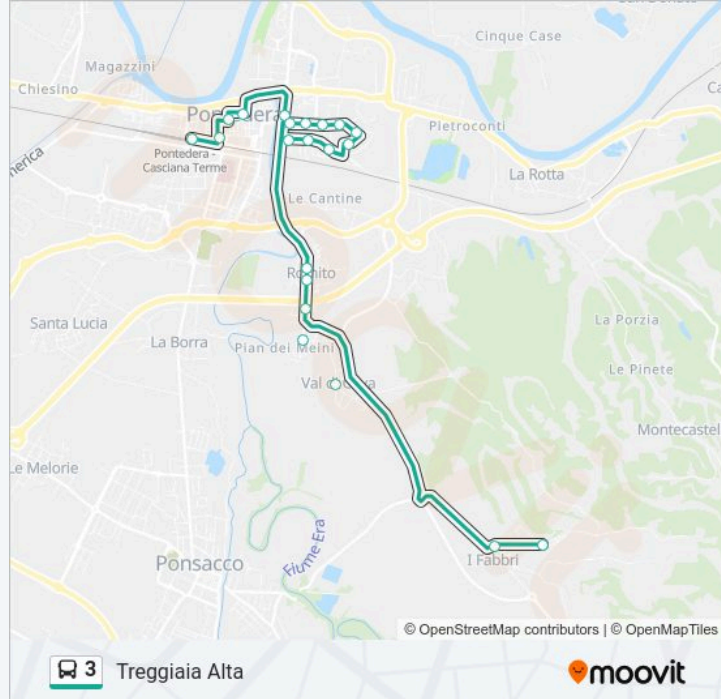

### Informazioni sulla linea 3

**Direzione:** Treggiaia Alta

**Fermate:** 21

**Durata del tragitto:** 28 min

**La linea in sintesi:**

V.Cavalcanti

Treggiaia V.La Salita Fr 17

Treggiaia Alta

**Direzione: V.Cavalcanti**

19 fermate

[VISUALIZZA GLI ORARI DELLA LINEA](#)

Stazione FS

V.Leopardi 1

V.Saffi

Piazza Gronchi

V.V.Veneto 57