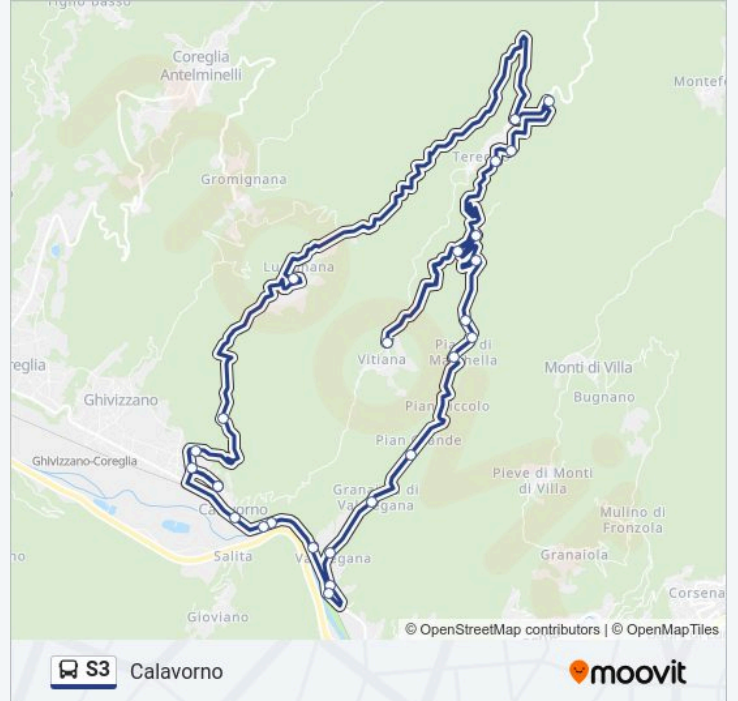

Fermate: 26

Durata del tragitto: 60 min

La linea in sintesi:

Ponte Fegana Ss.445

Ss.445 Rist.Fiamma Civ.129

Calavorno

Ss.445 Bar Tosi

Calavorno-Scuole Materne