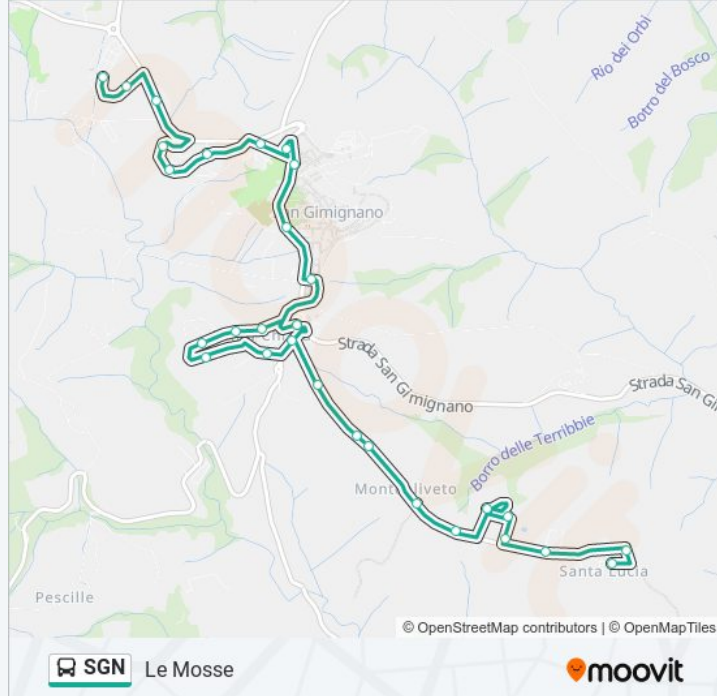

### Informazioni sulla linea bus SGN

**Direzione:** Le Mosse

**Fermate:** 30

**Durata del tragitto:** 19 min

**La linea in sintesi:**

Porta San Matteo

Via Canonica

Via Cannicci

Via Don Castaldi

Via Cappelletti

Piazza Della Liberta'

Martiri Di Citerna

Via Don Carrara

Le Mosse

### Direzione: Piazzale Montemaggio

21 fermate

[VISUALIZZA GLI ORARI DELLA LINEA](#)

Santa Lucia - Via Ghirlandaio

Santa Lucia Vecchia

Santa Lucia - Le Retine

(Tmp) Stadio [P]

Piscina

### Direzione: Santa Lucia

24 fermate

[VISUALIZZA GLI ORARI DELLA LINEA](#)

Le Mosse

Via Don Carrara 82

Martiri Di Citerna

Via Dante

La Croce