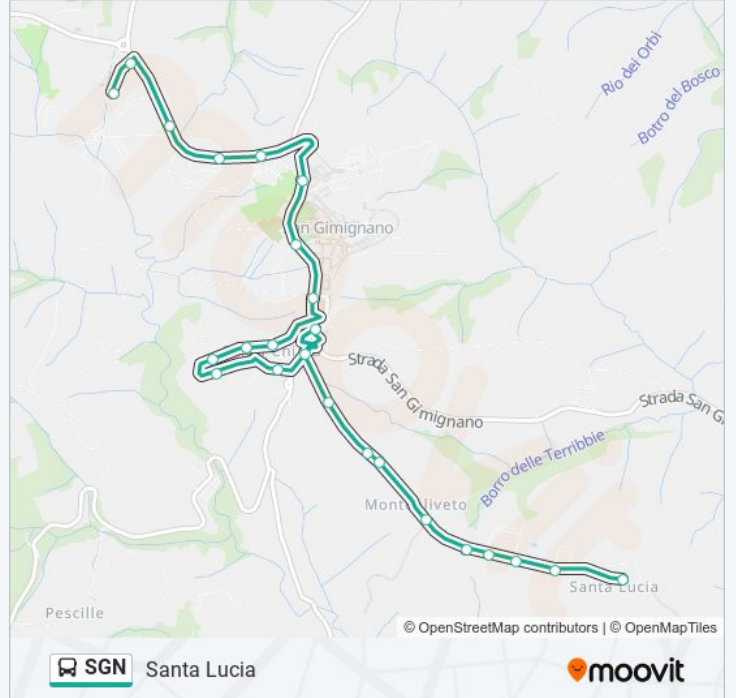

Monteoliveto

Monteoliveto - Barbiano

Barbiano Cimitero

Stadio [P5]

Santa Lucia - Il Pino

Santa Lucia - Via Ghirlandaio

Orari, mappe e fermate della linea bus SGN disponibili in un PDF su moovitapp.com. Usa [App Moovit](#) per ottenere tempi di attesa reali, orari di tutte le altre linee o indicazioni passo-passo per muoverti con i mezzi pubblici a Firenze.

[Scopri Moovit](#) • [Soluzioni MaaS](#) • [Paesi disponibili](#) • [Mooviter Community](#)

© 2024 Moovit - Tutti i diritti riservati

Controlla gli orari di arrivo in tempo reale