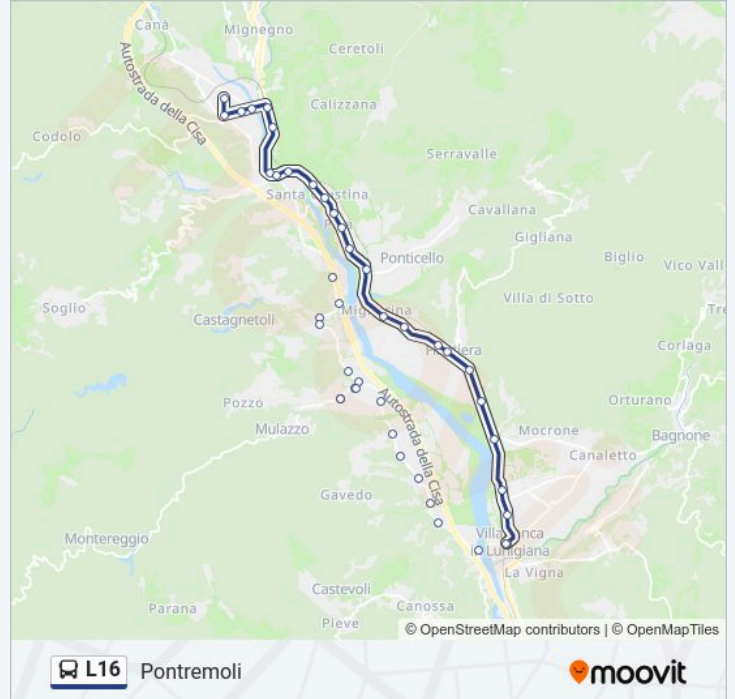

### Informazioni sulla linea L16

**Direzione:** Pontremoli

**Fermate:** 28

**Durata del tragitto:** 25 min

**La linea in sintesi:**

Annunziata

Pontremoli FS

Distributore Pontremoli

(Tmp) Piazza S.Francesco

Piazza Italia

Bivio Zeri

Pontremoli

**Direzione: Villafranca FS**

24 fermate

[VISUALIZZA GLI ORARI DELLA LINEA](#)

Pontremoli

### Informazioni sulla linea L16

**Direzione:** Villafranca FS

**Fermate:** 24

**Durata del tragitto:** 25 min

**La linea in sintesi:**

Groppoli Da Ghironi

Groppoli

Groppoli Stallone