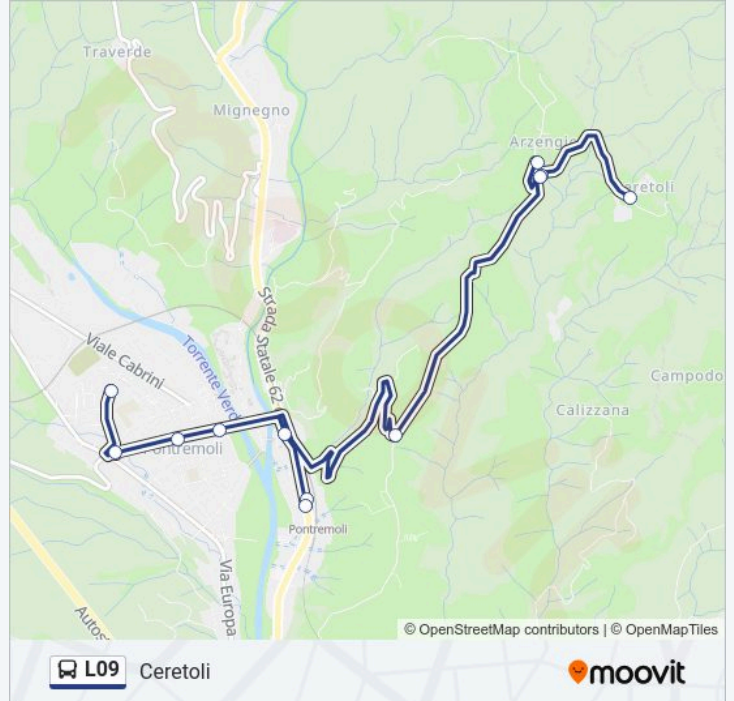

Direzione: Ceretoli

12 fermate

[VISUALIZZA GLI ORARI DELLA LINEA](#)

Pontremoli
Bivio Zeri
(Tmp) Piazza Italia
(Tmp) Piazza S.Francesco
Distributore Pontremoli
Pontremoli FS
Pontremoli FS
Bivio Costa
Bivio Arzengio
Arzengio
Bivio Arzengio
Ceretoli

Orari della linea L09

Orari di partenza verso Ceretoli:

domenica	Non in Servizio
lunedì	16:15
martedì	16:15
mercoledì	11:00 - 16:15
giovedì	16:15
venerdì	16:15
sabato	11:00

Informazioni sulla linea L09

Direzione: Ceretoli

Fermate: 12

Durata del tragitto: 15 min

La linea in sintesi:

Direzione: Pontremoli

7 fermate

[VISUALIZZA GLI ORARI DELLA LINEA](#)

Ceretoli

Bivio Arzengio

Informazioni sulla linea L09

Direzione: Pontremoli

Fermate: 7

Durata del tragitto: 15 min

La linea in sintesi:

Orari, mappe e fermate della linea L09 disponibili in un PDF su moovitapp.com. Usa App Moovit per ottenere tempi di attesa reali, orari di tutte le altre linee o indicazioni passo-passo per muoverti con i mezzi pubblici a Firenze.