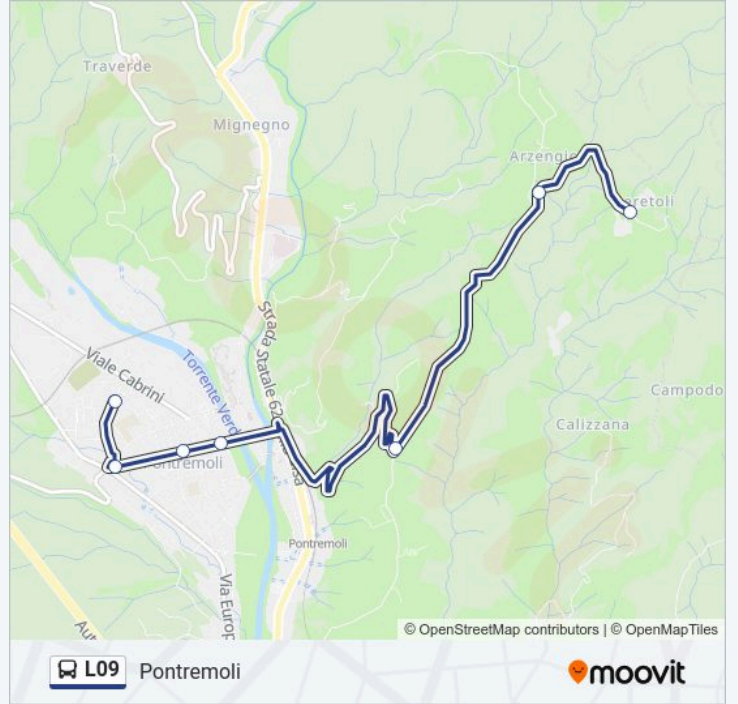

Orari della linea L09

Orari di partenza verso Ceretoli:

domenica	Non in Servizio
lunedì	16:15
martedì	16:15
mercoledì	11:00 - 16:15
giovedì	16:15
venerdì	16:15
sabato	11:00

Informazioni sulla linea L09

Direzione: Ceretoli

Fermate: 12

Durata del tragitto: 15 min

La linea in sintesi:

Direzione: Pontremoli

7 fermate

[VISUALIZZA GLI ORARI DELLA LINEA](#)

Ceretoli

Bivio Arzengio

Bivio Costa

(Tmp) Piazza S. Francesco

Piazza Italia

Bivio Zeri

Pontremoli

Orari della linea L09

Orari di partenza verso Pontremoli:

domenica	Non in Servizio
lunedì	16:30
martedì	16:30
mercoledì	11:15 - 16:30
giovedì	16:30
venerdì	16:30
sabato	11:15

Informazioni sulla linea L09

Direzione: Pontremoli

Fermate: 7

Durata del tragitto: 15 min

La linea in sintesi:

Orari, mappe e fermate della linea L09 disponibili in un PDF su moovitapp.com. Usa App Moovit per ottenere tempi di attesa reali, orari di tutte le altre linee o indicazioni passo-passo per muoverti con i mezzi pubblici a Firenze.