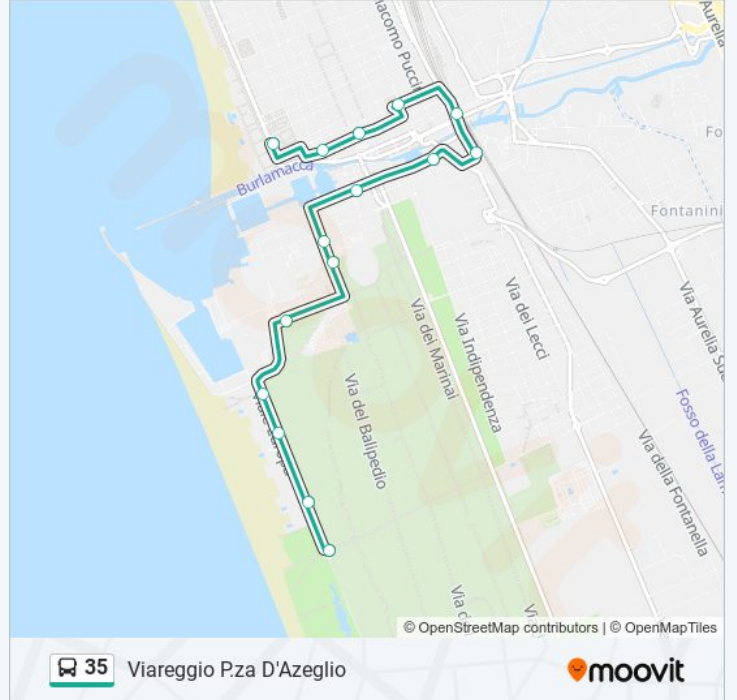

Informazioni sulla linea bus 35

Direzione: Darsena Capolinea

Fermate: 17

Durata del tragitto: 16 min

La linea in sintesi:

35 Darsena Capolinea

Direzione: Viareggio P.za D'Azeglio

15 fermate

[VISUALIZZA GLI ORARI DELLA LINEA](#)

- Darsena Capolinea
- V.Le Europa Bagno Arizona
- V.Le Europa Bagno Caterina
- V.Le Europa Costa Barbari
- Via Salvatori Ang.Europa
- Darsena Scuole
- Via Menini Civ. 40-44
- Via Coppino Ang. Via Trieste
- Via Coppino Civ.39
- Stazione Vecchia
- Via Burlamacchi
- Via Garibaldi Poste
- San Francesco
- Via S. Francesco Civ. 12
- Viareggio P.za D'Azeglio

Orari della linea bus 35

Orari di partenza verso Viareggio P.za D'Azeglio:

lunedì	Non in Servizio
martedì	Non in Servizio
mercoledì	Non in Servizio
giovedì	Non in Servizio
venerdì	Non in Servizio
sabato	07:46 - 20:26
domenica	07:46 - 20:26

Informazioni sulla linea bus 35

Direzione: Viareggio P.za D'Azeglio

Fermate: 15

Durata del tragitto: 16 min

La linea in sintesi:

Orari, mappe e fermate della linea bus 35 disponibili in un PDF su moovitapp.com. Usa App Moovit per ottenere tempi di attesa reali, orari di tutte le altre linee o indicazioni passo-passo per muoverti con i mezzi pubblici a Firenze.