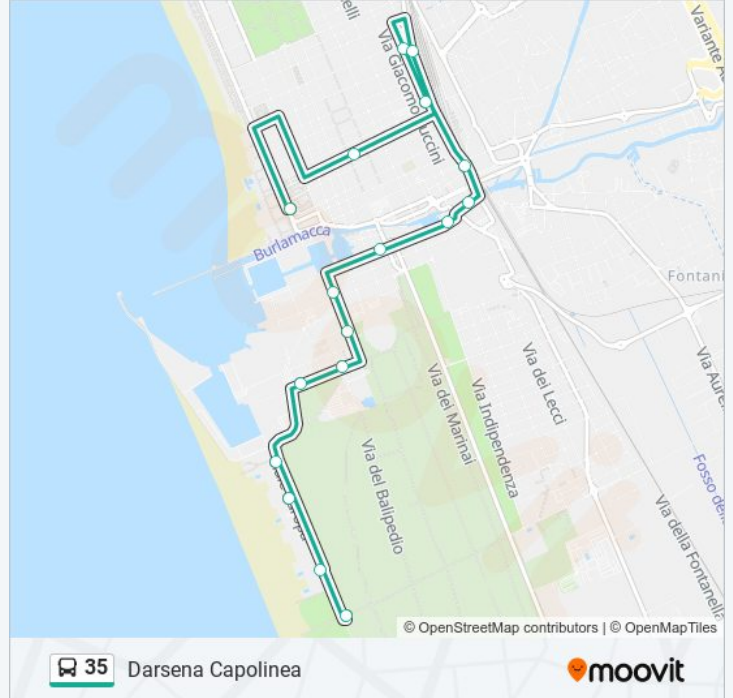

La linea bus 35 (Darsena Capolinea) ha 2 percorsi. Durante la settimana è operativa:

(1) Darsena Capolinea: 07:30 - 20:10(2) Viareggio P.za D'Azeglio: 07:46 - 20:26

Usa Moovit per trovare le fermate della linea bus 35 più vicine a te e scoprire quando passerà il prossimo mezzo della linea bus 35

Direzione: Darsena Capolinea

17 fermate

[VISUALIZZA GLI ORARI DELLA LINEA](#)

- Viareggio P.za D'Azeglio
- Via Machiavelli
- Viareggio Stazione FS
- Viareggio Stazione FS
- Via Burlamacchi Ang. Machiavelli
- Via Burlamacchi Civ.25
- V.Coppino P.Staz. Vecchia
- Via Coppino Civ.39
- Via Coppino Ang. Gorizia
- Via Menini Civ.15
- Darsena Scuole
- Palazzetto Dello Sport
- Via Salvatori Ang.Europa
- V.Le Europa Bagno Teresa
- V.Le Europa Bagno Caterina
- V.Le Europa Bagno Vittoria
- Darsena Capolinea

Informazioni sulla linea bus 35

Direzione: Darsena Capolinea

Fermate: 17

Durata del tragitto: 16 min

La linea in sintesi:

35 Darsena Capolinea

Direzione: Viareggio P.za D'Azeglio

15 fermate

Informazioni sulla linea bus 35

Direzione: Viareggio P.za D'Azeglio

Fermate: 15

Durata del tragitto: 16 min

La linea in sintesi:

Orari, mappe e fermate della linea bus 35 disponibili in un PDF su moovitapp.com. Usa App Moovit per ottenere tempi di attesa reali, orari di tutte le altre linee o indicazioni passo-passo per muoverti con i mezzi pubblici a Firenze.