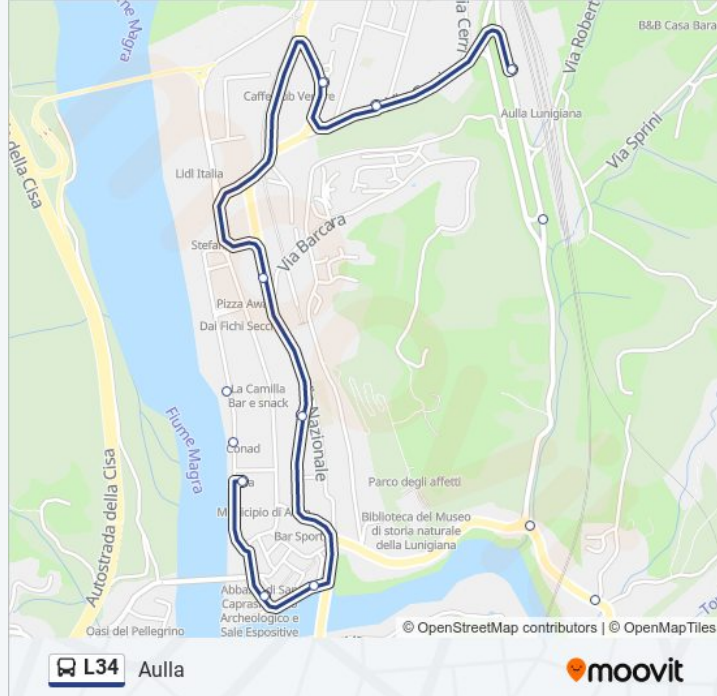

Informazioni sulla linea L34

Direzione: Aulla

Fermate: 32

Durata del tragitto: 7 min

La linea in sintesi:

Agriturismo Dir.Aulla

Scuole Iti Dir.Aulla

Surrogati

Direzione: FS Aulla

6 fermate

[VISUALIZZA GLI ORARI DELLA LINEA](#)

Aulla

Via Resistenza Farmacia

Via Resistenza Aci

Via Resistenza Demy Hotel

Bivio Ragnaia