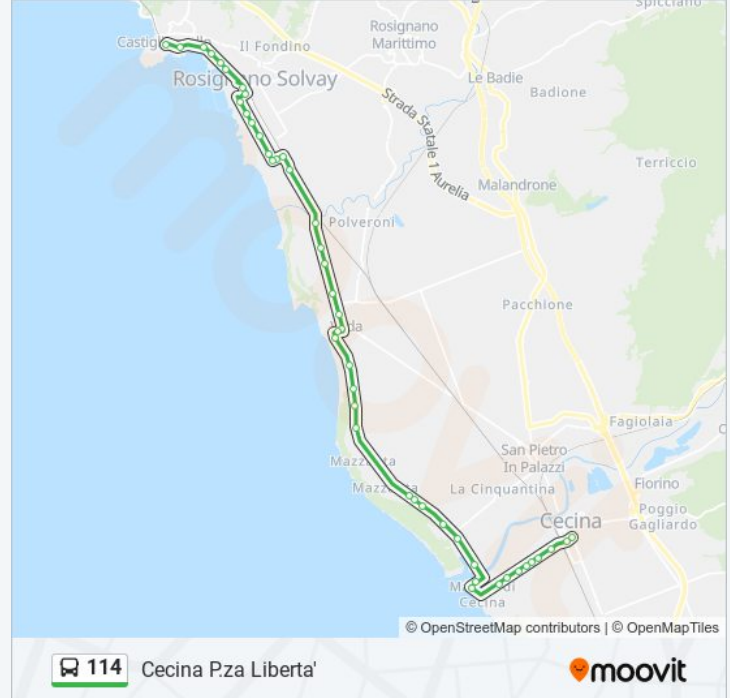

V.Le Della Repubblica 93

V.Le Della Repubblica 69

V.Le Della Repubblica, V. Marzabotto

V.Le Della Repubblica, V. Umbria

V.Le Della Repubblica Cimitero

V. Roma Corsia Preferenziale

Cecina P.za Libertà

**Direzione: V. Fellini**

49 fermate

[VISUALIZZA GLI ORARI DELLA LINEA](#)

Cecina P.za Libertà

V. Roma Sottopassaggio

V.Le Della Repubblica 14 Fronte Cimitero

V.Le Della Repubblica 20

**Orari della linea bus 114**

Orari di partenza verso V. Fellini: