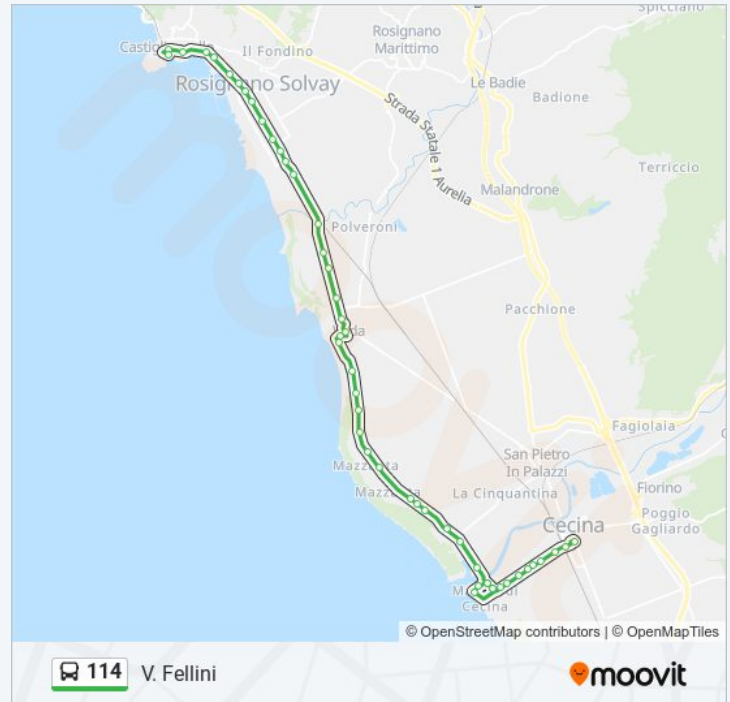

V.Le Della Repubblica 38

V.Le Della Repubblica 56

V.Le Della Repubblica 78

V.Le Della Repubblica, V. Toscana

V.Le Della Repubblica 140 Acquapark

V. Sforza Scuole Collodi

V. Sforza 30

V. Ginori 82

Cecina Mare

V. Sforza Scuole Collodi

V. Sforza 30

Camping Bocca Di Cecina

V. Volterrana, V. Guerrazzi

V. Campilunghi Camping Gorette

V. Campilunghi Casa Vacanze

V. Campilunghi Camping Mare Blu

Mazzanta, V.Campilunghi, V.Della Fisica

V. Pozzuolo Lunapark

V. Pozzuolo, V. Monte Cervino

La Racchetta

La Ventola

Camping Rada Etrusca Df

L'Approdo

V. Cavalleggeri 49

V. Bandiera Edicola Df

V. XX Giugno Asilo Ciari

Vada Centro - Ordigno

V. Aurelia - Cambusa

V. Aurelia Azienda Agricola Biricoccole

Podere Solvay

Ponte Fine

Porta A Vada

V. Aurelia, V. Garibaldi

domenica

00:40

Informazioni sulla linea bus 114

Direzione: V. Fellini

Fermate: 49

Durata del tragitto: 37 min

La linea in sintesi: