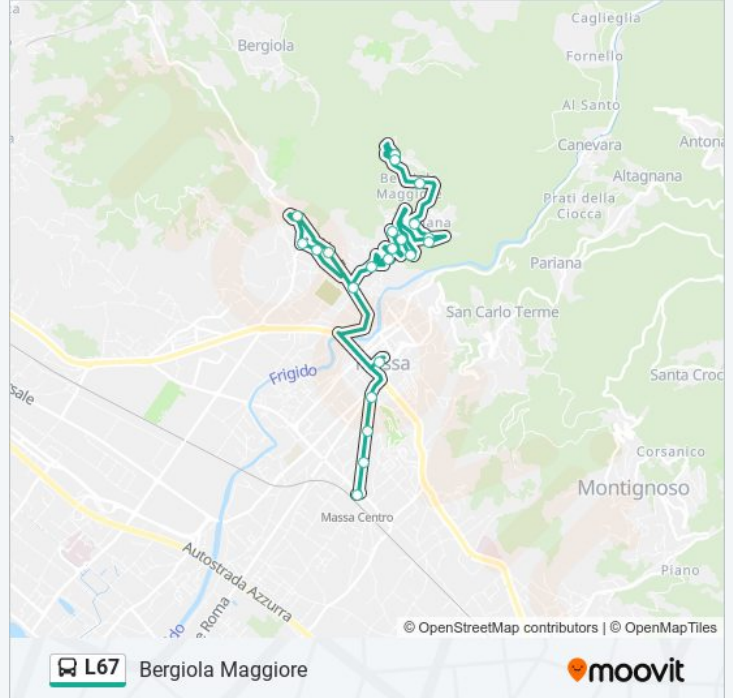

### Informazioni sulla linea L67

**Direzione:** Bergiola Maggiore

**Fermate:** 22

**Durata del tragitto:** 31 min

**La linea in sintesi:**

## Bergiola Maggiore

### Direzione: Massa FS

23 fermate

[VISUALIZZA GLI ORARI DELLA LINEA](#)

Ricortola

Pinete/Bondano

Via Mattei/Via Pontremoli

Ospedale Delle Apuane

Oliveti/Massa Avenza

Via Albania

Ss1/Albania

Ss1/Istria

Catagnina

Oliveti/Catagnina