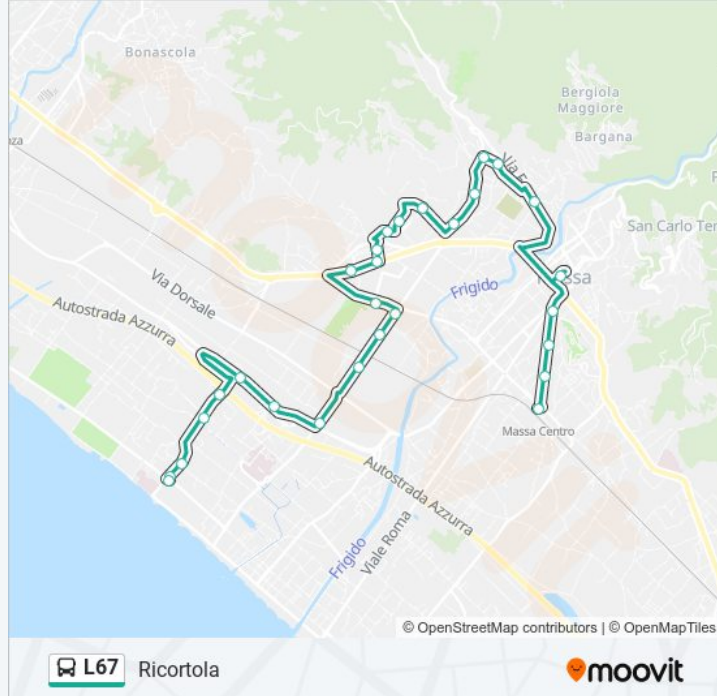

### Informazioni sulla linea L67

**Direzione:** Ricortola

**Fermate:** 28

**Durata del tragitto:** 36 min

**La linea in sintesi:**

Stadio Massa

Oliveti/Bordigona

Oliveti/Massa Avenza

Massa-Avenza Cantoniera

Motorizzazione

Ricortola Ponte Autostrada

Ricortola/Sottoricortola

Ricortola/Fivizzano

Ricortola

Ricortola

Orari, mappe e fermate della linea L67 disponibili in un PDF su [moovitapp.com](https://moovitapp.com). Usa App Moovit per ottenere tempi di attesa reali, orari di tutte le altre linee o indicazioni passo-passo per muoverti con i mezzi pubblici a Firenze.

© 2024 Moovit - Tutti i diritti riservati