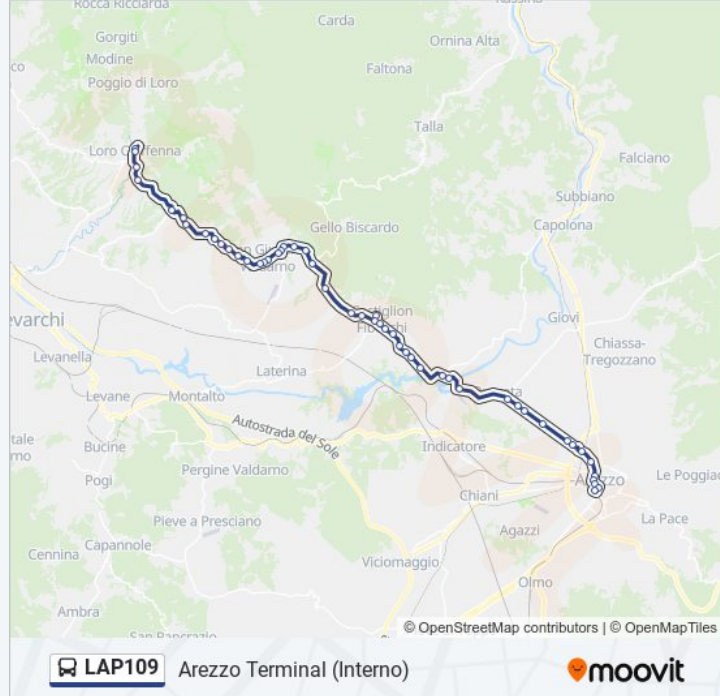

Informazioni sulla linea bus LAP109

Direzione: Arezzo Terminal (Interno)

Fermate: 50

Durata del tragitto: 62 min

La linea in sintesi:

Sp. Sette Ponti Km 15,6 (Vs Arezzo)

SP Setteponti (Loc. Podere Poggiola)

Via Varchi 40 - San Lorentino

Via B.Rossellino Dir. G.Monaco

Via Petrarca 45

Arezzo G. Monaco (Lato Inail)

Arezzo Terminal (Interno)

Direzione: Loro Ciuffenna Via Gruissan (Poste)

58 fermate

[VISUALIZZA GLI ORARI DELLA LINEA](#)