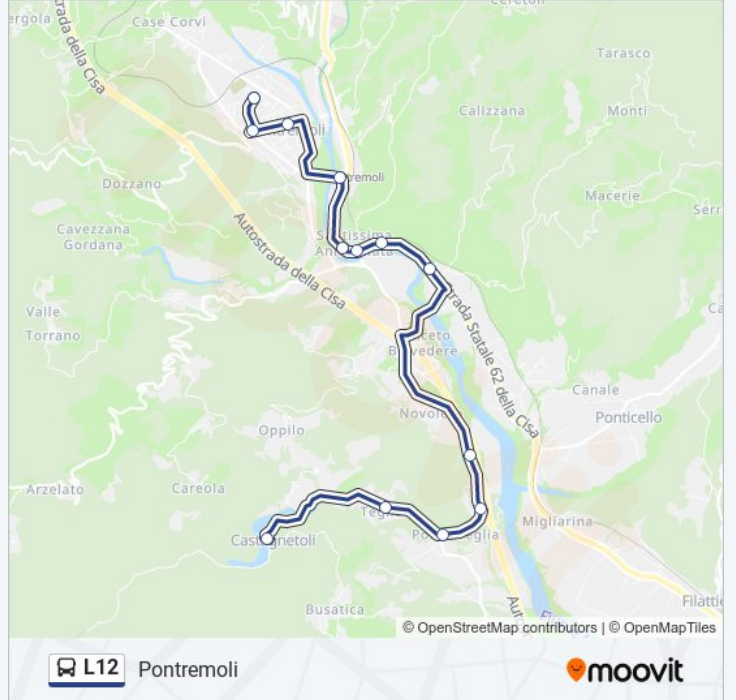

Informazioni sulla linea L12

Direzione: Castagnetoli

Fermate: 13

Durata del tragitto: 19 min

La linea in sintesi:

Direzione: Pontremoli

13 fermate

[VISUALIZZA GLI ORARI DELLA LINEA](#)

Annunziata

San Pietro

Piazza Italia

Bivio Zeri

Pontremoli

Orari della linea L12

Orari di partenza verso Pontremoli:

lunedì	Non in Servizio
martedì	Non in Servizio
mercoledì	Non in Servizio
giovedì	Non in Servizio
venerdì	Non in Servizio
sabato	08:30 - 11:55
domenica	Non in Servizio

Informazioni sulla linea L12

Direzione: Pontremoli

Fermate: 13

Durata del tragitto: 19 min

La linea in sintesi:

Orari, mappe e fermate della linea L12 disponibili in un PDF su moovitapp.com. Usa App Moovit per ottenere tempi di attesa reali, orari di tutte le altre linee o indicazioni passo-passo per muoverti con i mezzi pubblici a Firenze.