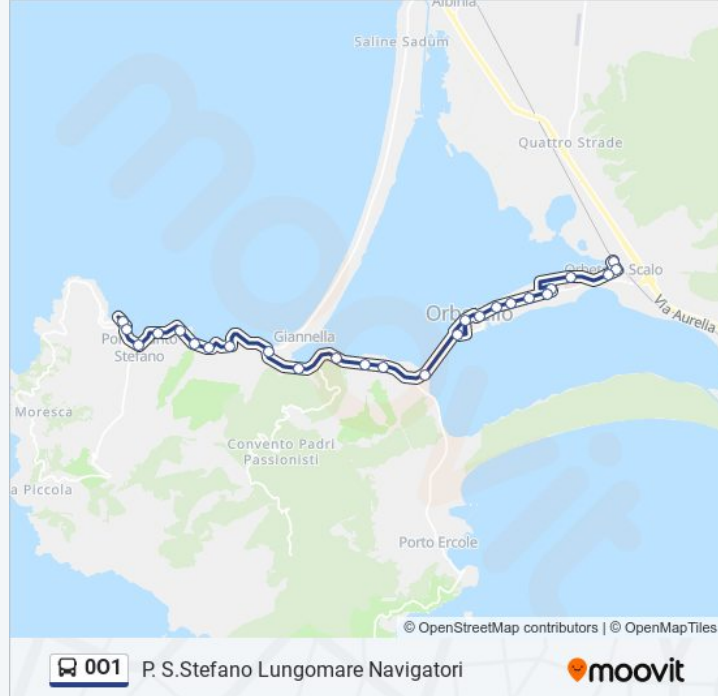

Vivai

Le Piane

Bivio Passionisti

Val Di Prato

Santa Liberata

**Orari della linea bus 001**

Orari di partenza verso P. S.Stefano Lungomare Navigatori:

lunedì	11:05
martedì	11:05
mercoledì	11:05
giovedì	11:05
venerdì	11:05
sabato	11:05
domenica	Non in Servizio

**Informazioni sulla linea bus 001**

**Direzione:** P. S.Stefano Lungomare Navigatori

**Fermate:** 26

**Durata del tragitto:** 30 min

**La linea in sintesi:**

Due Pini

Baia D'Argento

Miramare

Filippo II

Fortino

P. S.Stefano Valle

P. S.Stefano Molo Garibaldi

P. S.Stefano Lungomare Navigatori

Orari, mappe e fermate della linea bus 001 disponibili in un PDF su [moovitapp.com](https://moovitapp.com). Usa [App Moovit](https://moovitapp.com) per ottenere tempi di attesa reali, orari di tutte le altre linee o indicazioni passo-passo per muoverti con i mezzi pubblici a Firenze.