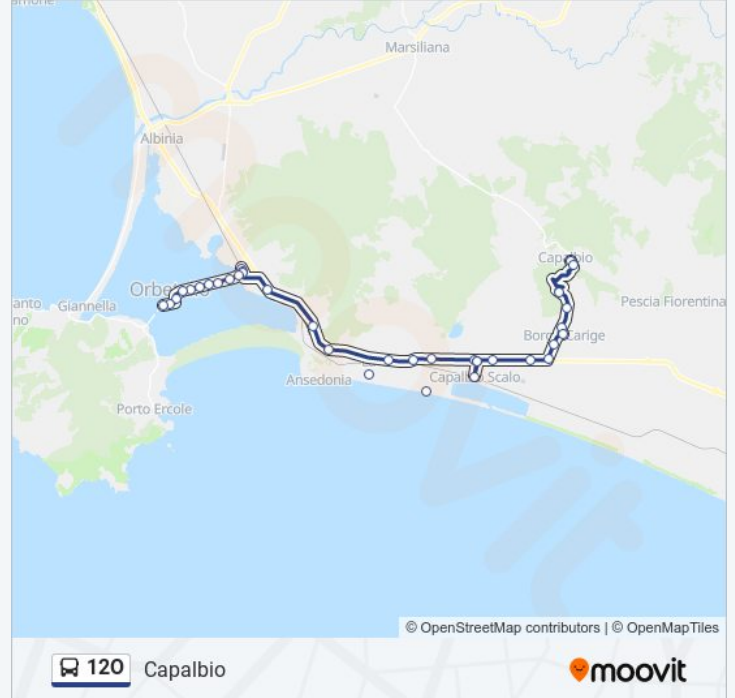

Informazioni sulla linea bus 120

Direzione: Capalbio

Fermate: 34

Durata del tragitto: 34 min

La linea in sintesi:

Capalbio Stazione FS

Capalbio Stazione FS Bivio

SS 1 Km 130+500

Ponte Tre Occhi

Capalbio Bivio

Carige Bassa Bivio

Carige

Km 1+700

Carige Alta Bivio

Torre Palazzi

Capalbio Sud

Capalbio

Capalbio

Direzione: Orbetello Porto

32 fermate

[VISUALIZZA GLI ORARI DELLA LINEA](#)

Capalbio

Capalbio

Capalbio Sud

Informazioni sulla linea bus 120

Direzione: Playa La Torba

Fermate: 16

Durata del tragitto: 30 min

La linea in sintesi:

Orari, mappe e fermate della linea bus 120 disponibili in un PDF su moovitapp.com. Usa [App Moovit](#) per ottenere tempi di attesa reali, orari di tutte le altre linee o indicazioni passo-passo per muoverti con i mezzi pubblici a Firenze.