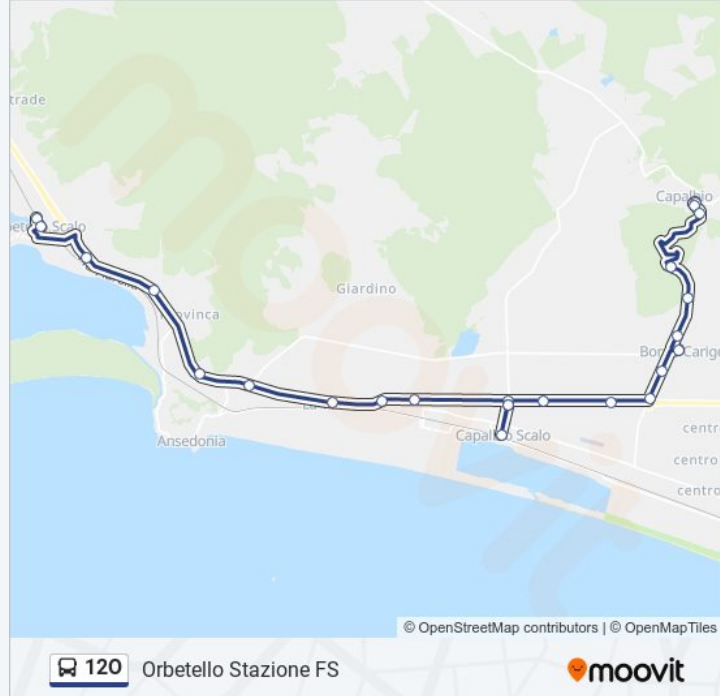

Monte Alzato

La Torba

Giardino

Ansedonia Seconda

Pitorsino

Torre Vecchia

Orbetello Scalo

Orbetello Stazione FS

Direzione: Playa La Torba

16 fermate

[VISUALIZZA GLI ORARI DELLA LINEA](#)

Capalbio

Capalbio

Capalbio Sud

Torre Palazzi

Carige Alta Bivio