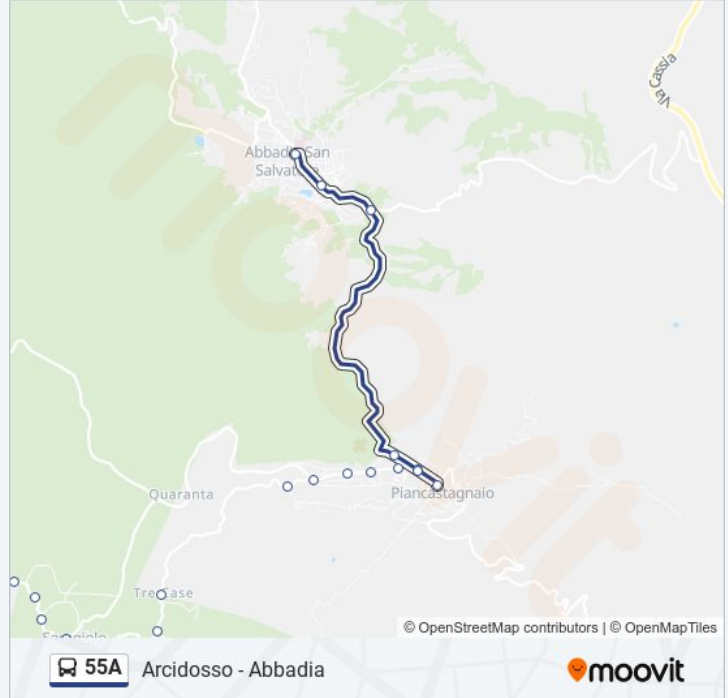

Informazioni sulla linea 55A

Direzione: Largo Verdi

Fermate: 33

Durata del tragitto: 10 min

La linea in sintesi:

Piancastagnaio Casa Eufemia

Piancastagnaio Bv. Quaranta

Piancastagnaio Via Grossetana

Largo Verdi

Direzione: Piancastagnaio Centro

6 fermate

[VISUALIZZA GLI ORARI DELLA LINEA](#)

Largo Verdi

V.Gorizia

Abbadia S.Salvatore Remedi

Piancastagnaio Furzi

Informazioni sulla linea 55A

Direzione: Piancastagnaio Centro

Fermate: 6

Durata del tragitto: 10 min

La linea in sintesi:

Direzione: Santa Fiora Martiri Niccioleta

32 fermate

[VISUALIZZA GLI ORARI DELLA LINEA](#)

Informazioni sulla linea 55A

Direzione: Santa Fiora Martiri Niccioleta

Fermate: 32

Durata del tragitto: 29 min

La linea in sintesi:

Saragiolo Zona Industriale

Ponte Di Valle Gelata

C. Fioravanti - H. Fungo