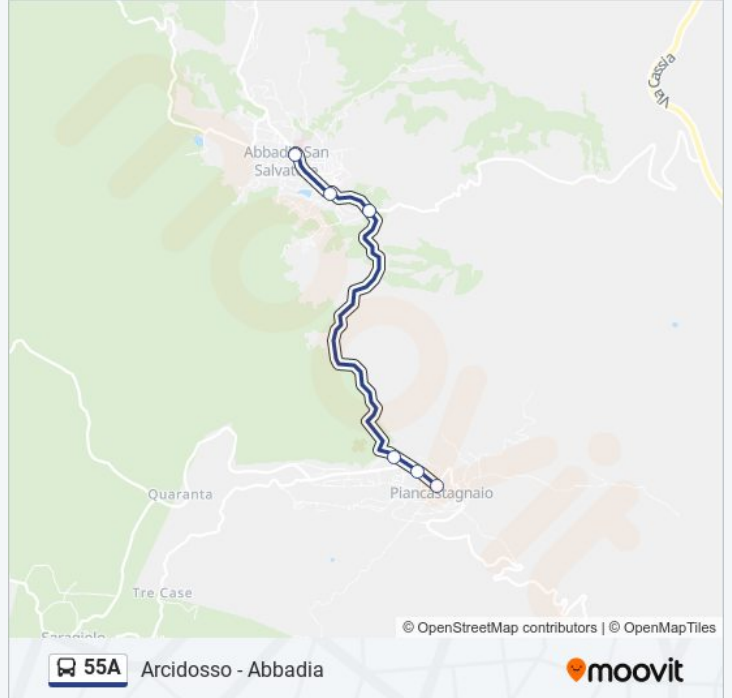

Informazioni sulla linea 55A

Direzione: Piancastagnaio Centro

Fermate: 6

Durata del tragitto: 10 min

La linea in sintesi:

Direzione: Santa Fiora Martiri Niccioleta

32 fermate

[VISUALIZZA GLI ORARI DELLA LINEA](#)

Informazioni sulla linea 55A

Direzione: Santa Fiora Martiri Niccioleta

Fermate: 32

Durata del tragitto: 29 min

La linea in sintesi:

Saragiolo Zona Industriale

Ponte Di Valle Gelata

C. Fioravanti - H. Fungo