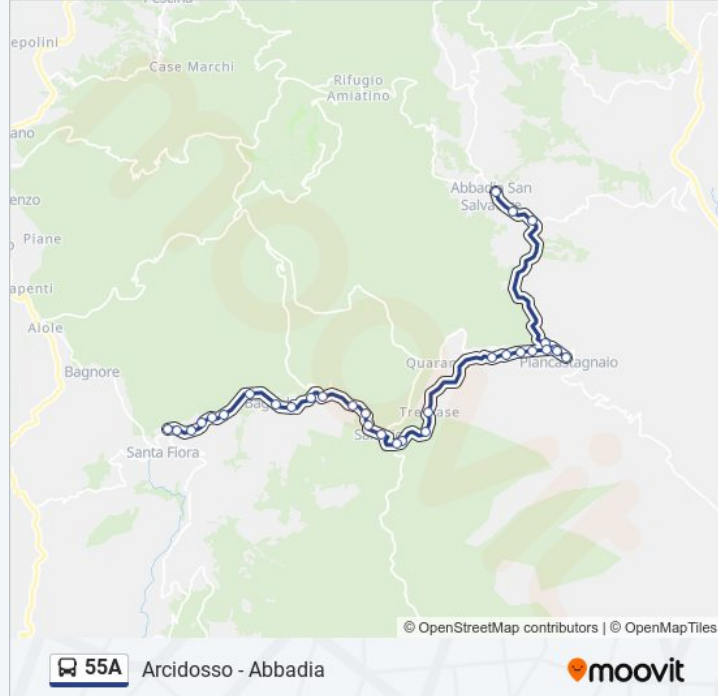

Informazioni sulla linea 55A

Direzione: Santa Fiora Martiri Niccioleta

Fermate: 32

Durata del tragitto: 29 min

La linea in sintesi:

Saragiolo Zona Industriale

Ponte Di Valle Gelata

C. Fioravanti - H. Fungo

Informazioni sulla linea 55A

Direzione: Santa Fiora Scuole Medie

Fermate: 31

Durata del tragitto: 30 min

La linea in sintesi:

Saragiolo Pinzuti
Saragiolo Centro
Saragiolo La Valle
Saragiolo Zona Industriale
Ponte Di Valle Gelata
C. Fioravanti - H. Fungo
Faggia
Bagnolo Bianchi
Bagnolo
Fonte Spilli
Marroneto Rettilineo
Marroneto
Marroneto Pacini
Marroneto Adorno
S.Fiora San Rocco
Santa Fiora Scuole Medie