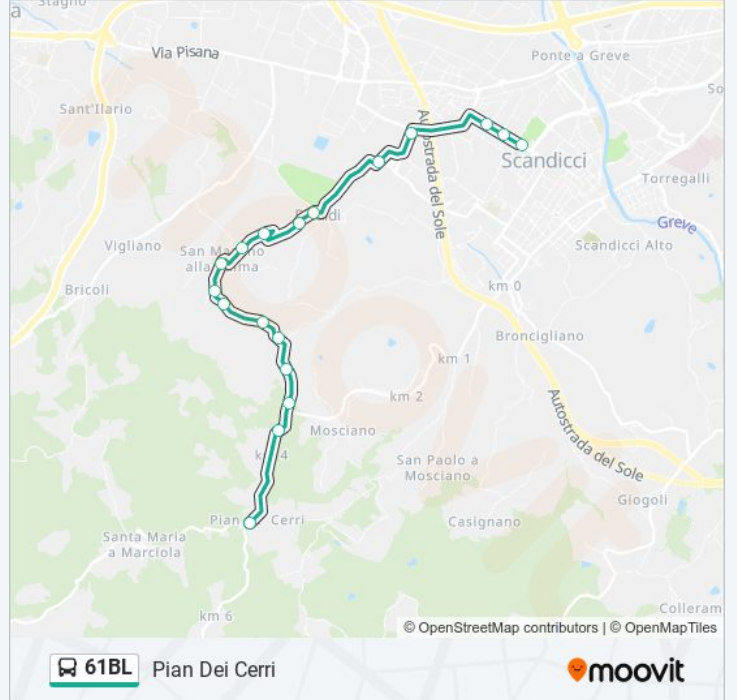

**Direzione: Pian Dei Cerri**

18 fermate

[VISUALIZZA GLI ORARI DELLA LINEA](#)

Settantottesimo Reggimento

Donizetti Vivaldi

Donizetti Scarlatti

Bachelet Di Casellina

Torricelle

Triozzi Basso

Via San Martino

Le Corti

Caduta

Fabbrica

Via Delle Caselle

Caselle

Podere Oliveta

Via Di Triozzi

Coltinuova

Podere Cortenuova

Sevoli

Via Di Mosciano

**Orari della linea bus 61BL**

Orari di partenza verso Pian Dei Cerri:

lunedì	07:23
martedì	07:23
mercoledì	07:23
giovedì	07:23
venerdì	07:23
sabato	07:23
domenica	Non in Servizio

**Informazioni sulla linea bus 61BL**

**Direzione:** Pian Dei Cerri

**Fermate:** 18

**Durata del tragitto:** 19 min

**La linea in sintesi:**

Orari, mappe e fermate della linea bus 61BL disponibili in un PDF su [moovitapp.com](https://moovitapp.com). Usa [App Moovit](#) per ottenere tempi di attesa reali, orari di tutte le altre linee o indicazioni passo-passo per muoverti con i mezzi pubblici a Firenze.