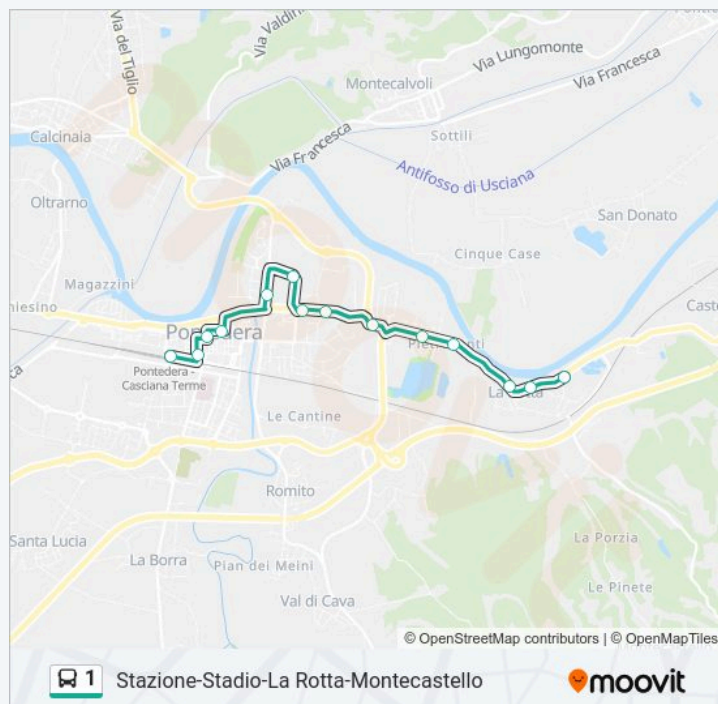

Usa Moovit per trovare le fermate della linea 1 più vicine a te e scoprire quando passerà il prossimo mezzo della linea 1

Direzione: La Rotta Botteghino

14 fermate

[VISUALIZZA GLI ORARI DELLA LINEA](#)

Stazione FS

V.Leopardi 1

V.Saffi

Piazza Gronchi

V.V.Veneto 182

V.Della Costituzione 37

V.T.Romagnola 200

V.T.Romagnola C/O Park

V.T.Romagnola 232

V.T.Romagnola 254

Pietroconti

La Rotta

La Rotta V. T. Romagnola 446

La Rotta Botteghino

Orari della linea 1

Orari di partenza verso La Rotta Botteghino:

lunedì	07:55 - 20:15
martedì	07:55 - 20:15
mercoledì	07:55 - 20:15
giovedì	07:55 - 20:15
venerdì	07:55 - 20:15
sabato	07:55 - 20:15
domenica	Non in Servizio

Informazioni sulla linea 1

Direzione: La Rotta Botteghino

Fermate: 14

Durata del tragitto: 16 min

La linea in sintesi:

Direzione: Montecastello

20 fermate

[VISUALIZZA GLI ORARI DELLA LINEA](#)