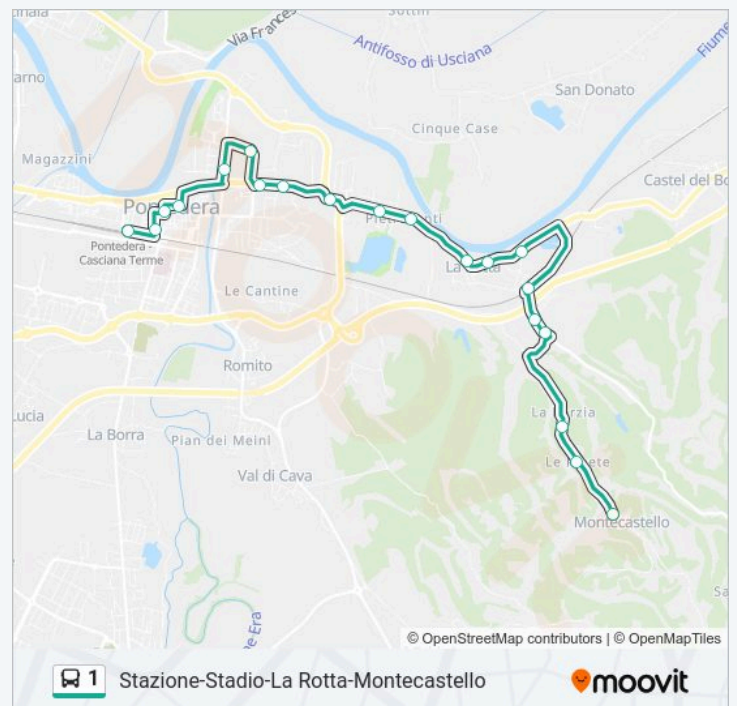

Direzione: Montecastello

20 fermate

[VISUALIZZA GLI ORARI DELLA LINEA](#)

Stazione FS
V.Leopardi 1
V.Saffi
Piazza Gronchi
V.V.Veneto 182
V.Della Costituzione 37
V.T.Romagnola 200
V.T.Romagnola C/O Park
V.T.Romagnola 232
V.T.Romagnola 254
Pietroconti
La Rotta
La Rotta V. T. Romagnola 446
La Rotta Botteghino
La Rotta Stazione
La Rotta V.S.Gervasio Fr 3
La Rotta Cimitero
Montecastello V.D.Pineta Fr 7
Montecastello V.Della Pineta 1
Montecastello

Orari della linea 1

Orari di partenza verso Montecastello:

lunedì	06:50 - 19:20
martedì	06:50 - 19:20
mercoledì	06:50 - 19:20
giovedì	06:50 - 19:20
venerdì	06:50 - 19:20
sabato	06:50 - 19:20
domenica	Non in Servizio

Informazioni sulla linea 1

Direzione: Montecastello

Fermate: 20

Durata del tragitto: 23 min

La linea in sintesi:

Direzione: Stazione FS

22 fermate

[VISUALIZZA GLI ORARI DELLA LINEA](#)

Montecastello
Montecastello V.Della Pineta 2
Montecastello V.D.Pineta 7

Orari della linea 1

Orari di partenza verso Stazione FS:

lunedì	06:20 - 19:44
martedì	06:20 - 19:44
mercoledì	06:20 - 19:44
giovedì	06:20 - 19:44