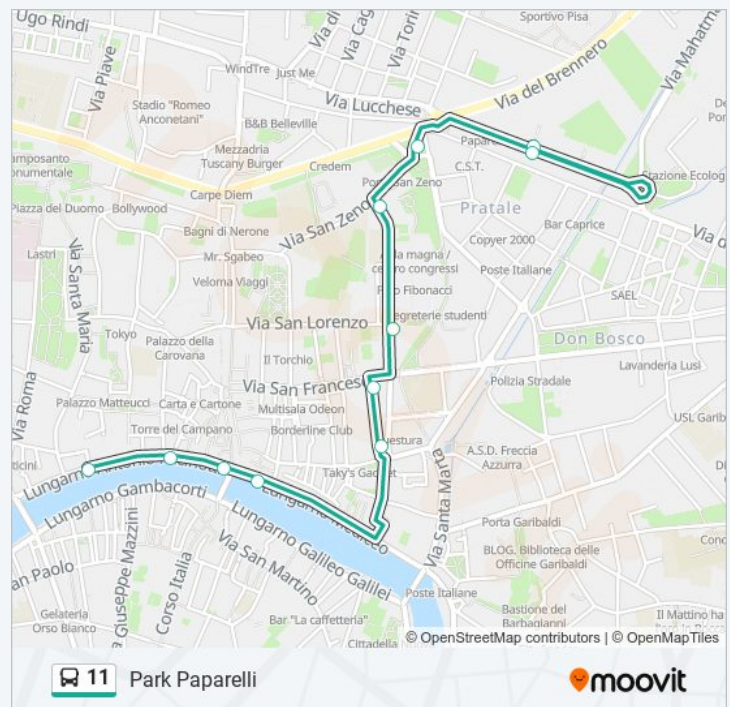

Direzione: Lungarno Pacinotti

11 fermate

[VISUALIZZA GLI ORARI DELLA LINEA](#)

Park Paparelli

S.Zeno 1

Via Buonarroti

S.Lorenzo

Via Corsica

Fermate: 11

Durata del tragitto: 8 min

La linea in sintesi:

Direzione: Park Paparelli

11 fermate

[VISUALIZZA GLI ORARI DELLA LINEA](#)

Lungarno Pacinotti-P.Za Carrara

Pacinotti 2

Lungarno Pacinotti-P.Za Garibaldi

Lungarno Mediceo

Sighieri 1

Sighieri 2

Via Buonarroto

Buonarroti 2

S.Zeno 3

Park Paparelli

Informazioni sulla linea 11

Direzione: Park Paparelli

Fermate: 11

Durata del tragitto: 11 min

La linea in sintesi:

Orari, mappe e fermate della linea 11 disponibili in un PDF su moovitapp.com. Usa [App Moovit](#) per ottenere tempi di attesa reali, orari di tutte le altre linee o indicazioni passo-passo per muoverti con i mezzi pubblici a Firenze.