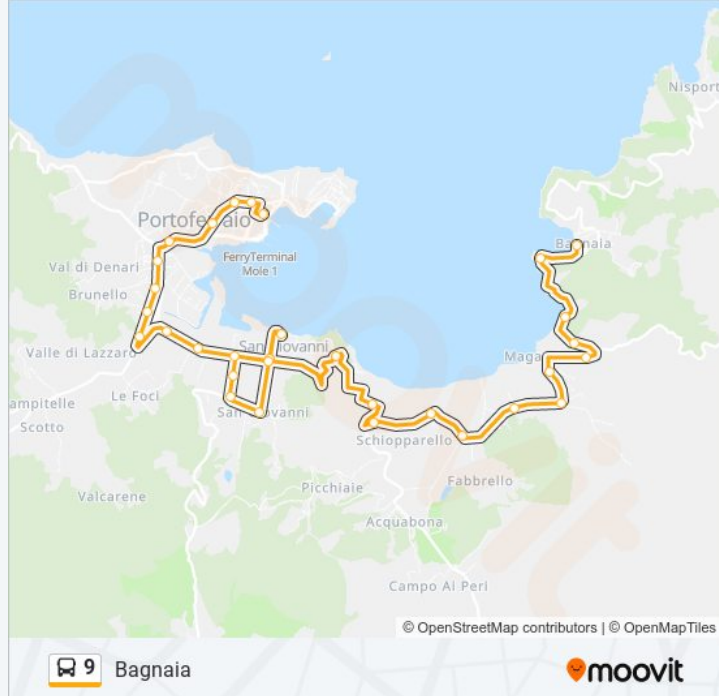

Direzione: Bagnaia

32 fermate

[VISUALIZZA GLI ORARI DELLA LINEA](#)

Portoferraio Calata Italia
V. Carducci 166
V. Manganaro 20
V. Manganaro Ufficio Postale
Ponte Del Brogi, Bar Stella
V. Sghinghetta 28
V. Carpani 8
V. Carpani
V. Carpani, Scuole Elementari
Località Orti
Terme Di San Giovanni
S. Giovanni, Impianti Sportivi
San.Giovanni, V. Damiani 1
San Giovanni, Capolinea
S.Giovanni, V. Damiani 1
Bucine, Arco Di San Michele
V. Casa Del Duca 25
V. Casa Del Duca-Strada, Rsa
Bivio San Giovanni
Le Grotte, Villa Romana
Le Grotte, Villa Lucchesi

Informazioni sulla linea bus 9

Direzione: Bagnaia

Fermate: 32

Durata del tragitto: 30 min

La linea in sintesi:

Bivio Bagnaia, V. Schiopparello

V. Schiopparello 52, La Curva

V. Schiopparello 146

Schiopparello, Hotel Fabricia

Magazzini, Bivio Le Trane

Bivio Magazzini

Ottone, Acqua Riese

Villa Ottone

Concia Di Mare

Punta Pina, Bagnaia

Bagnaia

Direzione: Portoferraio Calata Italia

32 fermate

[VISUALIZZA GLI ORARI DELLA LINEA](#)

Bagnaia

Bagnaia, Punta Pina

Concia Di Mare

Villa Ottone

Ottone, Acqua Riese