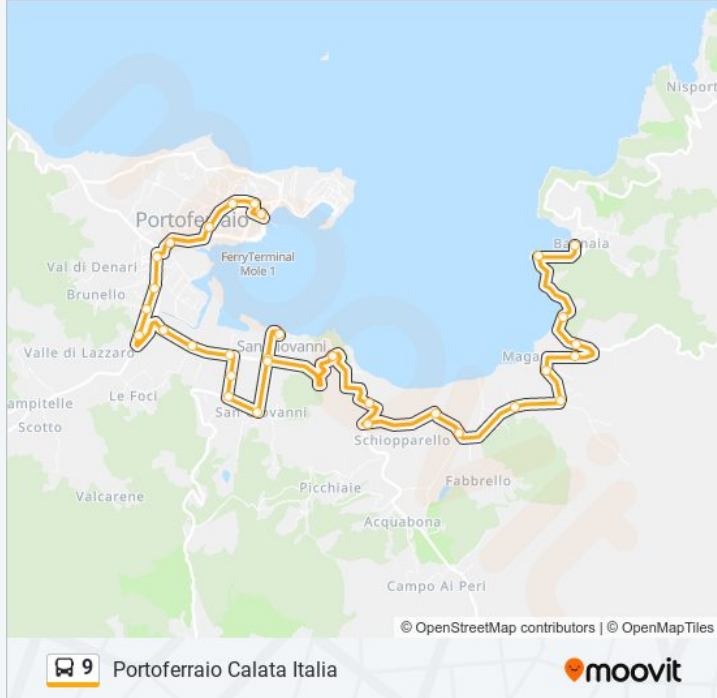

V. Casa Del Duca 25

V. Casa Del Duca-Strada, Rsa

San Giovanni Impianti Sportivi

Terme Di San Giovanni

Località Orti

V. Carpani Lena

V. Carpani

V. Carpani 35

V. Sghinghetta 9

Ponte Del Brogi Ex Cesa

V. Manganaro Ufficio Postale

V. Manganaro, P.Zza Pietri

V. Carducci, V. Zambelli

Portoferraio Calata Italia

Orari, mappe e fermate della linea bus 9 disponibili in un PDF su moovitapp.com. Usa [App Moovit](https://moovitapp.com) per ottenere tempi di attesa reali, orari di tutte le altre linee o indicazioni passo-passo per muoverti con i mezzi pubblici a Firenze.

[Scopri Moovit](#) • [Soluzioni MaaS](#) • [Paesi disponibili](#) • [Mooviter Community](#)

© 2024 Moovit - Tutti i diritti riservati

Controlla gli orari di arrivo in tempo reale