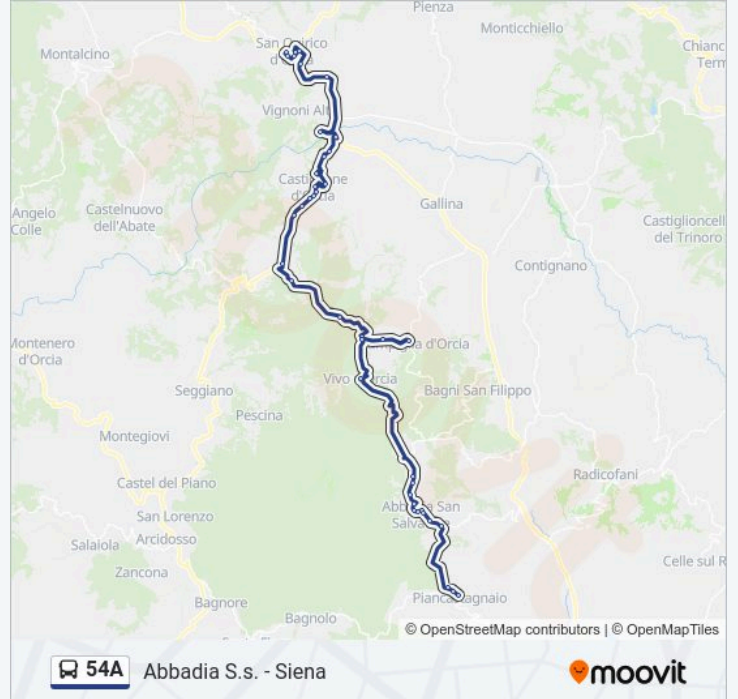

Controcurva

Bv. Poderina

Bagno Vignoni Centro

Bv. Fornaci

San Quirico D'Orcia - Didtr. Ip

San Quirico D'Orcia Ristorante Garibaldi

S.Quirico Via Dei Fossi

Via Matteotti

S.Quirico V.S.Di Pietro

S.Quirico V.S.Di Pietro

Direzione: Siena

58 fermate

[VISUALIZZA GLI ORARI DELLA LINEA](#)

Orari della linea 54A

Orari di partenza verso Siena:

domenica