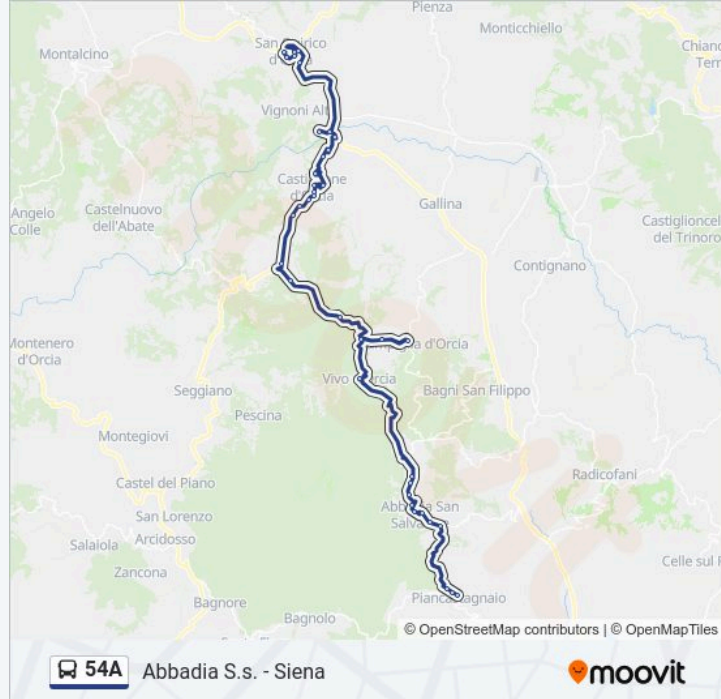

Informazioni sulla linea 54A**Direzione:** Piancastagnaio Centro**Fermate:** 39**Durata del tragitto:** 70 min**La linea in sintesi:**

Agriturismo I Lecci

Bv. Vivo

Belvedere - Capanne

Campiglia Centro

Belvedere - Capanne

Bv. Vivo

Vivo D'Orcia Centro

Alvineta

Casa Nocci

Abbadia S.S.-Via Esassetta Nc.35

Abbadia S.S.-Via 28 Giugno

Abbadia S.S.-Via Hamman Nc.43 I Villini

Largo Verdi

V.Gorizia

Abbadia S.Salvatore Remedi

Piancastagnaio Furzi

Piancastagnaio Vecchio Cimitero

Piancastagnaio Centro

Direzione: S.Quirico V.S.Di Pietro

60 fermate

[VISUALIZZA GLI ORARI DELLA LINEA](#)

Siena Autostazione

V Le Sardegna Dir. Ovile

Porta Ovile

Risalita San Francesco

Porta Pispini

Bivio Gigli

Valli

Fornace Vecchia