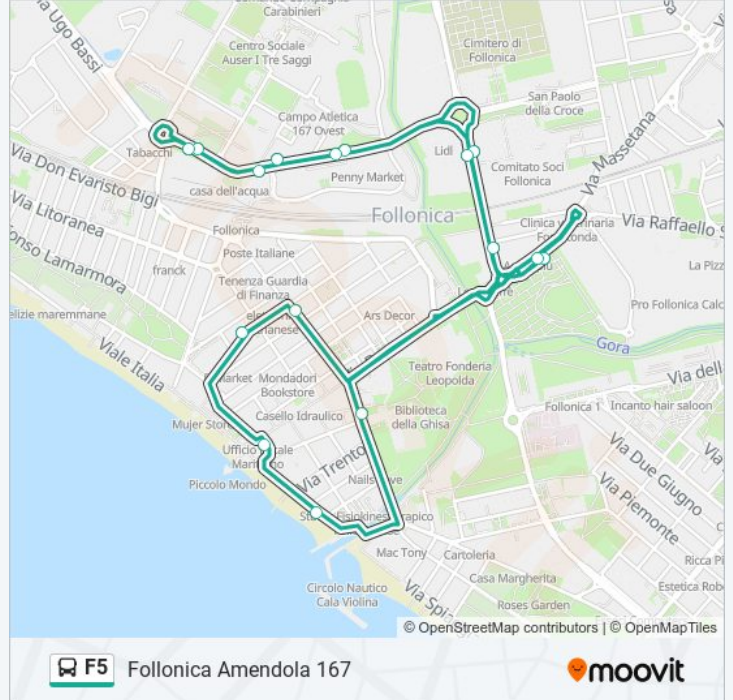

Follonica Amendola 167

Scarica L'App

La linea bus F5 Follonica Amendola 167 ha una destinazione. Durante la settimana è operativa:

(1) Follonica Amendola 167: 00:00 - 23:30

Usa Moovit per trovare le fermate della linea bus F5 più vicine a te e scoprire quando passerà il prossimo mezzo della linea bus F5

Direzione: Follonica Amendola 167

19 fermate

[VISUALIZZA GLI ORARI DELLA LINEA](#)

- Follonica Amendola 167
- Follonica Amendola
- Follonica Amendola Centro Comm.
- Follonica Leopardi Centro Comm.
- Follonica Massetana Ippodromo
- Follonica Massetana Ippodromo
- Follonica Bicocchi
- Follonica Dante
- Follonica Zara Pinacoteca
- Follonica Carducci Lungomare
- Follonica Bicocchi Ilva
- Follonica Massetana Ippodromo
- Follonica Massetana Ippodromo
- Follonica Leopardi Telecom
- Follonica Leopardi Centro Comm.
- Follonica Amendola Centro Comm.
- Follonica Amendola
- Follonica Amendola 167
- Follonica Amendola 167

Orari della linea bus F5

Orari di partenza verso Follonica Amendola 167:

lunedì	00:00 - 23:30
martedì	00:00 - 23:30
mercoledì	00:00 - 23:30
giovedì	00:00 - 23:30
venerdì	00:00 - 23:30
sabato	00:00 - 23:30
domenica	00:00 - 23:30

Informazioni sulla linea bus F5

Direzione: Follonica Amendola 167

Fermate: 19

Durata del tragitto: 25 min

La linea in sintesi:

Orari, mappe e fermate della linea bus F5 disponibili in un PDF su moovitapp.com. Usa [App Moovit](https://moovitapp.com) per ottenere tempi di attesa reali, orari di tutte le altre linee o indicazioni passo-passo per muoverti con i mezzi pubblici a Firenze.