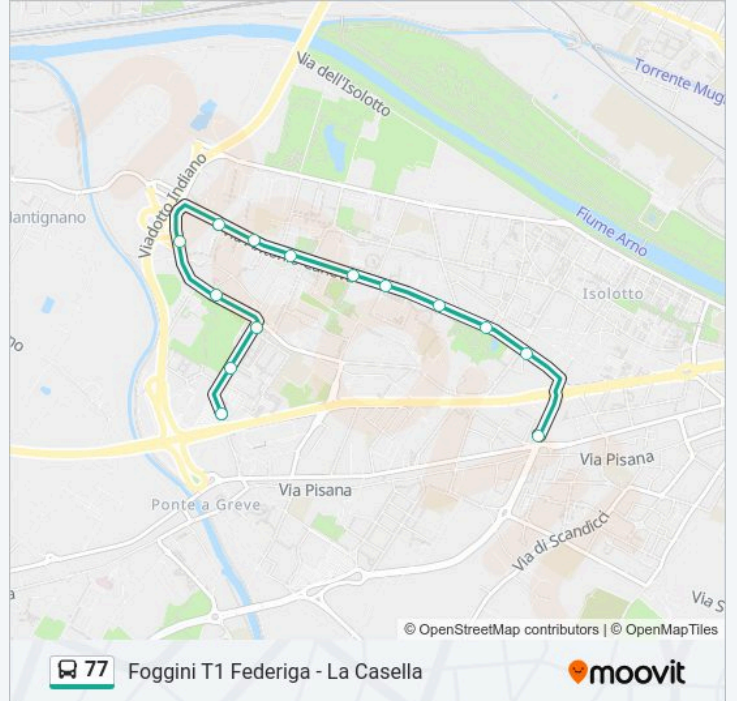

Usa Moovit per trovare le fermate della linea 77 più vicine a te e scoprire quando passerà il prossimo mezzo della linea 77

Direzione: Foggini Baccio Da Montelupo

14 fermate

[VISUALIZZA GLI ORARI DELLA LINEA](#)

La Casella
Cavallaccio Gentileschi
Cavallaccio Martini
Martini Madonna Di Pagano
Martini Canova
Canova Querci
Canova Nigetti
Canova Signorelli
Canova Bassi
Canova Interno 25
Canova Torri
Canova Villa Vogel
Canova Muricce
Foggini Baccio Da Montelupo

Orari della linea 77

Orari di partenza verso Foggini Baccio Da Montelupo:

domenica	06:24 - 21:46
lunedì	Non in Servizio
martedì	Non in Servizio
mercoledì	Non in Servizio
giovedì	Non in Servizio
venerdì	Non in Servizio
sabato	Non in Servizio

Informazioni sulla linea 77

Direzione: Foggini Baccio Da Montelupo

Fermate: 14

Durata del tragitto: 11 min

La linea in sintesi:

Direzione: La Casella

8 fermate

[VISUALIZZA GLI ORARI DELLA LINEA](#)