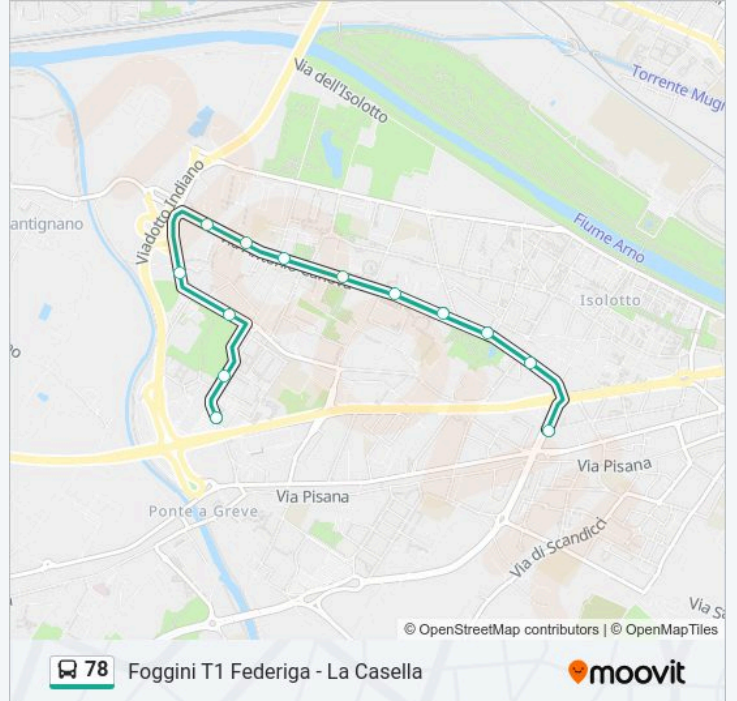

Foggini T1 Federiga - La Casella

Scarica L'App

La linea 78 (Foggini T1 Federiga - La Casella) ha 2 percorsi. Durante la settimana è operativa:

(1) Etruria: 06:20 - 22:05(2) Foggini Talenti: 06:07 - 21:49

Usa Moovit per trovare le fermate della linea 78 più vicine a te e scoprire quando passerà il prossimo mezzo della linea 78

Direzione: Etruria

13 fermate

[VISUALIZZA GLI ORARI DELLA LINEA](#)

Foggini Talenti
Canova Sernesi
Canova Maccari
Canova Fedi
Canova Giuncoli
Canova Chiusi
Bibliotecanova
Canova Santa Maria A Cintoia
Canova Martini
Martini S.Bartolo A Cintoia
Martini Mantegna
Cavallaccio Casella
Etruria

Orari della linea 78

Orari di partenza verso Etruria:

domenica	06:20 - 22:05
lunedì	Non in Servizio
martedì	Non in Servizio
mercoledì	Non in Servizio
giovedì	Non in Servizio
venerdì	Non in Servizio
sabato	Non in Servizio

Informazioni sulla linea 78

Direzione: Etruria

Fermate: 13

Durata del tragitto: 10 min

La linea in sintesi:

Direzione: Foggini Talenti

9 fermate

[VISUALIZZA GLI ORARI DELLA LINEA](#)