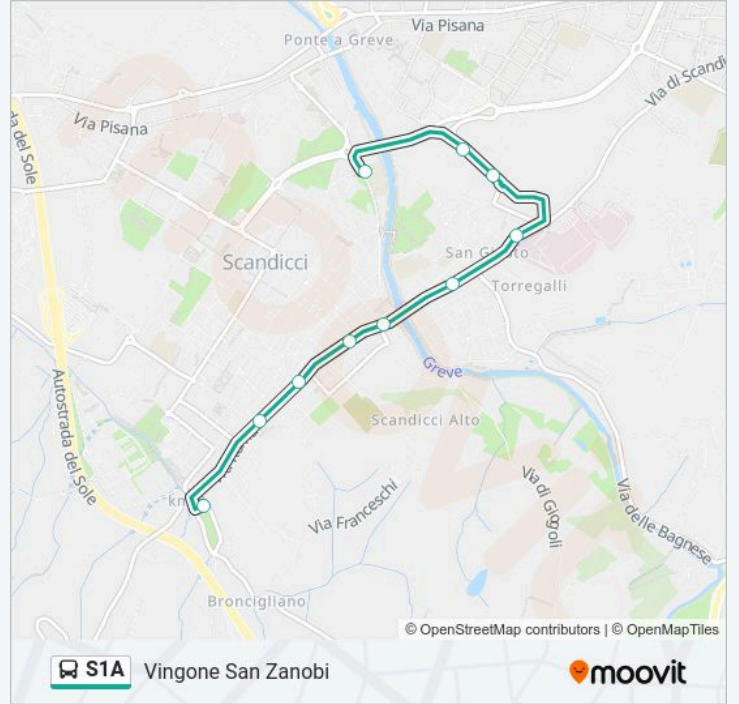

La linea bus S1A Vingone San Zanobi ha una destinazione. Durante la settimana è operativa:

(1) Vingone San Zanobi: 16:15

Usa Moovit per trovare le fermate della linea bus S1A più vicine a te e scoprire quando passerà il prossimo mezzo della linea bus S1A

**Direzione: Vingone San Zanobi**

10 fermate

[VISUALIZZA GLI ORARI DELLA LINEA](#)

- Scuola Campana
- Stradone T1 Nenni
- Stradone Ronco Lungo
- Di Scandicci Amendola
- Poccianti Ballerini
- Marconi Dante
- Matteotti Paoli
- Roma Biblioteca Comunale
- Roma Cellini
- Vingone San Zanobi

**Orari della linea bus S1A**

Orari di partenza verso Vingone San Zanobi:

domenica	Non in Servizio
lunedì	16:15
martedì	16:15
mercoledì	16:15
giovedì	16:15
venerdì	16:15
sabato	Non in Servizio

**Informazioni sulla linea bus S1A**

**Direzione:** Vingone San Zanobi

**Fermate:** 10

**Durata del tragitto:** 15 min

**La linea in sintesi:**

Orari, mappe e fermate della linea bus S1A disponibili in un PDF su [moovitapp.com](https://moovitapp.com). Usa App Moovit per ottenere tempi di attesa reali, orari di tutte le altre linee o indicazioni passo-passo per muoverti con i mezzi pubblici a Firenze.