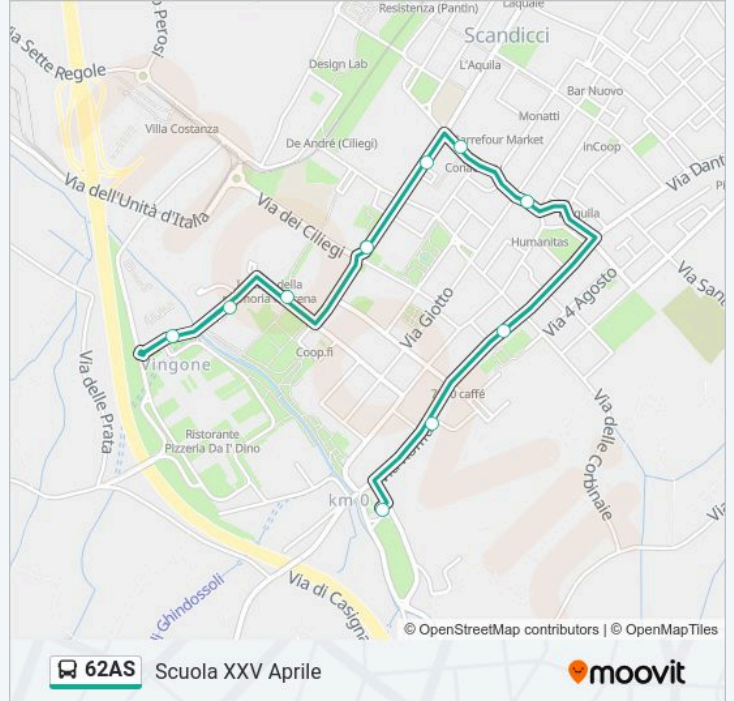

62AS

Scuola XXV Aprile

Scarica L'App

La linea bus 62AS (Scuola XXV Aprile) ha 2 percorsi. Durante la settimana è operativa:

(1) Scuola XXV Aprile: 08:10(2) Vingone San Zanobi: 08:03

Usa Moovit per trovare le fermate della linea bus 62AS più vicine a te e scoprire quando passerà il prossimo mezzo della linea bus 62AS

**Direzione: Scuola XXV Aprile**

10 fermate

[VISUALIZZA GLI ORARI DELLA LINEA](#)

- Vingone San Zanobi
- Roma Redi
- Roma Delle Corbinaie
- San Bartolo Manzoni
- San Bartolo Foscato
- Colombo Dei Ciliegi
- Fanfani Dei Ciliegi
- Masaccio Pacchi
- Pacchi Socet
- Scuola XXV Aprile

**Direzione:** Scuola XXV Aprile

**Fermate:** 10

**Durata del tragitto:** 10 min

**La linea in sintesi:**

### Direzione: Vingone San Zanobi

4 fermate

[VISUALIZZA GLI ORARI DELLA LINEA](#)

Scuola XXV Aprile

Masaccio Fanfani

Piazza Brunelleschi

Vingone San Zanobi