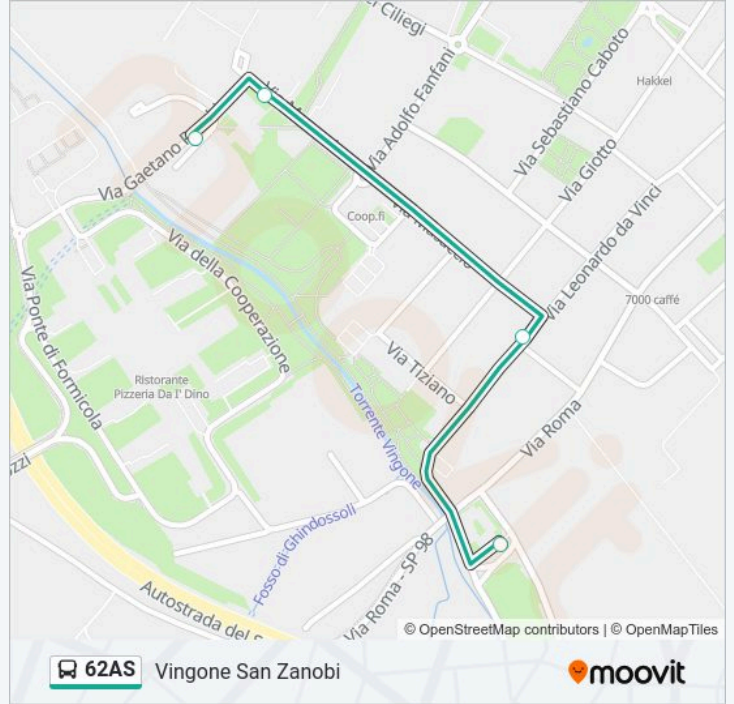

62AS

Scuola XXV Aprile

Scarica L'App

La linea bus 62AS (Scuola XXV Aprile) ha 2 percorsi. Durante la settimana è operativa:

(1) Scuola XXV Aprile: 08:10(2) Vingone San Zanobi: 08:03

Usa Moovit per trovare le fermate della linea bus 62AS più vicine a te e scoprire quando passerà il prossimo mezzo della linea bus 62AS

**Direzione: Scuola XXV Aprile**

10 fermate

[VISUALIZZA GLI ORARI DELLA LINEA](#)

- Vingone San Zanobi
- Roma Redi
- Roma Delle Corbinaie
- San Bartolo Manzoni
- San Bartolo Foscato
- Colombo Dei Ciliegi
- Fanfani Dei Ciliegi
- Masaccio Pacchi
- Pacchi Socet
- Scuola XXV Aprile

### Direzione: Vingone San Zanobi

4 fermate

[VISUALIZZA GLI ORARI DELLA LINEA](#)

Scuola XXV Aprile

Masaccio Fanfani

Piazza Brunelleschi

Vingone San Zanobi

### Informazioni sulla linea bus 62AS

**Direzione:** Vingone San Zanobi

**Fermate:** 4

**Durata del tragitto:** 3 min

**La linea in sintesi:**

Orari, mappe e fermate della linea bus 62AS disponibili in un PDF su [moovitapp.com](https://moovitapp.com). Usa App Moovit per ottenere tempi di attesa reali, orari di tutte le altre linee o indicazioni passo-passo per muoverti con i mezzi pubblici a Firenze.