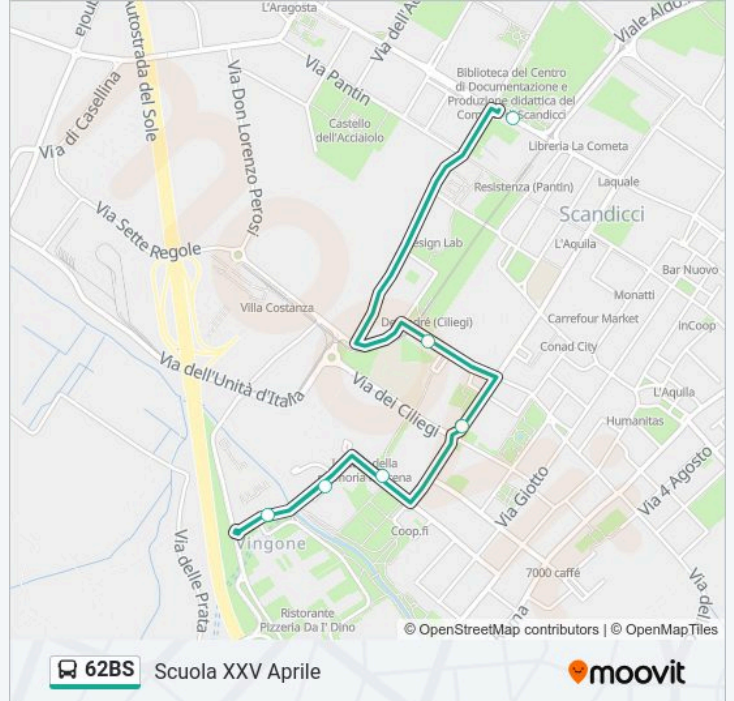

La linea bus 62BS (Scuola XXV Aprile) ha 2 percorsi. Durante la settimana è operativa:

(1) Scuola XXV Aprile: 07:54 - 16:23(2) Settantottesimo Reggimento: 12:30 - 16:30

Usa Moovit per trovare le fermate della linea bus 62BS più vicine a te e scoprire quando passerà il prossimo mezzo della linea bus 62BS

**Direzione: Scuola XXV Aprile**

6 fermate

[VISUALIZZA GLI ORARI DELLA LINEA](#)

Settantottesimo Reggimento

Scuola Rodari

Fanfani Dei Ciliegi

Masaccio Pacchi

Pacchi Socet

Scuola XXV Aprile

**Orari della linea bus 62BS**

Orari di partenza verso Scuola XXV Aprile:

domenica	Non in Servizio
lunedì	07:54 - 16:23
martedì	07:54 - 16:23
mercoledì	07:54 - 16:23
giovedì	07:54 - 16:23
venerdì	07:54 - 16:23
sabato	Non in Servizio

**Informazioni sulla linea bus 62BS**

**Direzione:** Scuola XXV Aprile

**Fermate:** 6

**Durata del tragitto:** 6 min

**La linea in sintesi:**