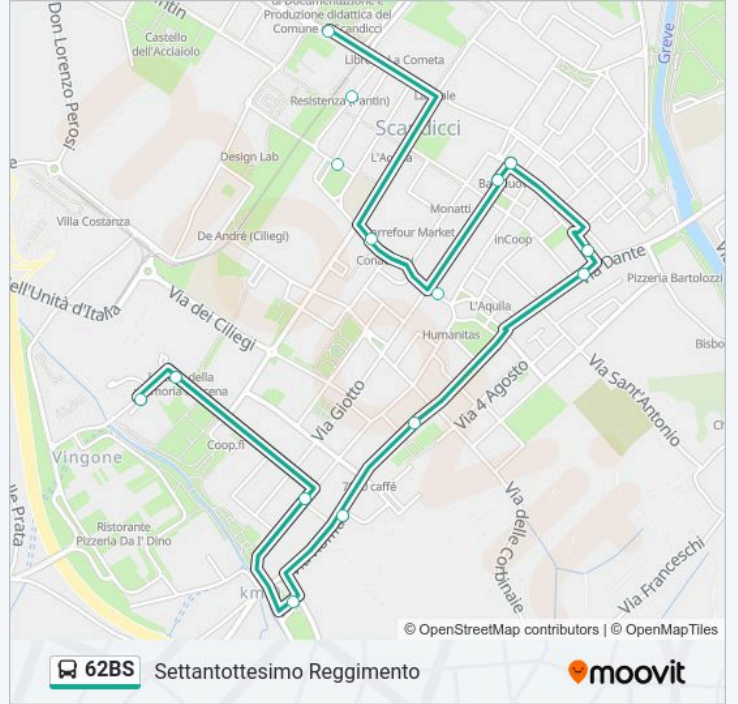

**Direzione: Scuola XXV Aprile**

6 fermate

[VISUALIZZA GLI ORARI DELLA LINEA](#)

Settantottesimo Reggimento

Scuola Rodari

Fanfani Dei Ciliegi

Masaccio Pacchi

Pacchi Socet

## Direzione: Settantottesimo Reggimento

14 fermate

[VISUALIZZA GLI ORARI DELLA LINEA](#)

Scuola XXV Aprile  
 Masaccio Fanfani  
 Piazza Brunelleschi  
 Vingone San Zanobi  
 Roma Redi  
 Roma Delle Corbinaie  
 Matteotti Paoli  
 Piazza Matteotti  
 Dei Rossi  
 Alfieri  
 San Bartolo Foscato  
 Boccaccio Carducci  
 Francoforte T1 Resistenza  
 Settantottesimo Reggimento

## Orari della linea bus 62BS

Orari di partenza verso Settantottesimo Reggimento:

domenica	Non in Servizio
lunedì	12:30 - 16:30
martedì	12:30 - 16:30
mercoledì	12:30 - 16:30
giovedì	12:30 - 16:30
venerdì	12:30 - 16:30
sabato	Non in Servizio

## Informazioni sulla linea bus 62BS

**Direzione:** Settantottesimo Reggimento

**Fermate:** 14

**Durata del tragitto:** 11 min

**La linea in sintesi:**

Orari, mappe e fermate della linea bus 62BS disponibili in un PDF su [moovitapp.com](https://moovitapp.com). Usa App Moovit per ottenere tempi di attesa reali, orari di tutte le altre linee o indicazioni passo-passo per muoverti con i mezzi pubblici a Firenze.