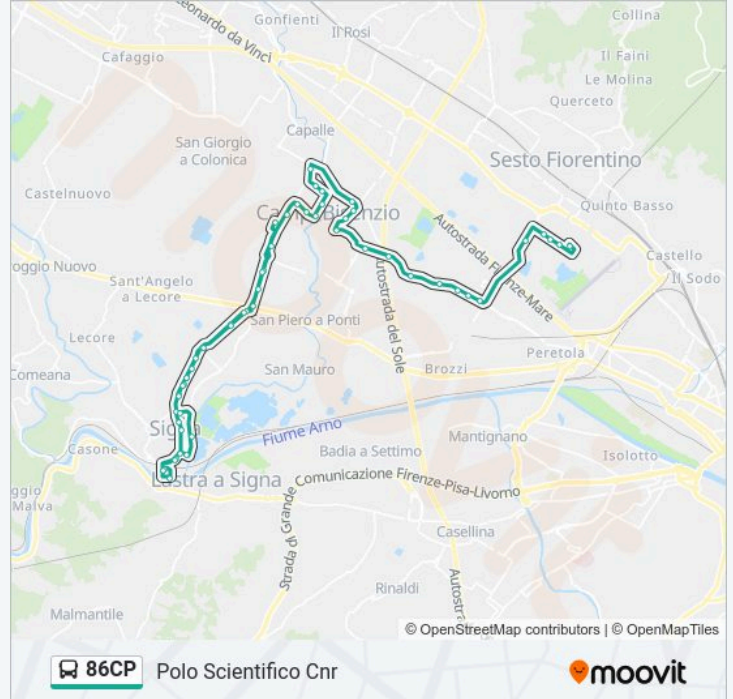

Dei Colli Amendola

Indicatore Dei Colli

Indicatore Pistoiese

Barberinese Indicatore

Barberinese Carraia

Barberinese Pertiche

Barberinese Volta Prata

Barberinese Paradiso

Tosca Fiesoli

Tosca Fiesoli 02

Piazza Gramsci

Santa Maria

Olmo Giusti

La Villa

Confini Variante Nord

Variante Nord Saliscendi

Saliscendi Variante Nord

Saliscendi Genova

Buozzi Municipio

Buozzi Palagetta

Buozzi Oasi Wwf

Lucchese Ponte Di Maccione

Santa Croce All'Osmannoro

Lucchese Casa Bianca

Lucchese Torta

Lucchese Casa Rossa

Dell'Osmannoro Consorzio Agrario

Polo Scientifico Dipartimento Fisica

Polo Scientifico Fisica Nucleare

Polo Scientifico Dipartimento Agraria

Polo Scientifico Cnr

Orari, mappe e fermate della linea bus 86CP disponibili in un PDF su moovitapp.com. Usa App Moovit per ottenere tempi di attesa reali, orari di tutte le altre linee o indicazioni passo-passo per muoverti con i mezzi pubblici a Firenze.