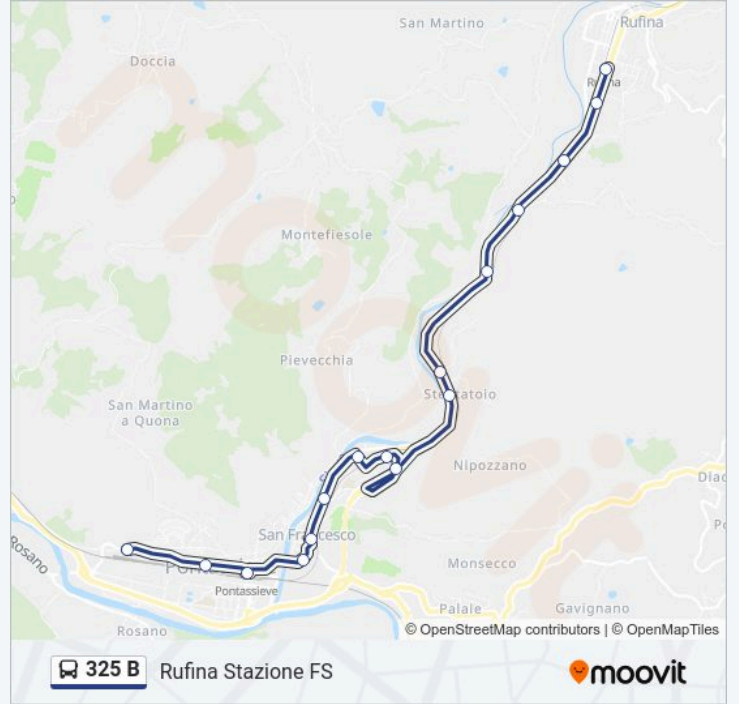

 **325 B**

Rufina Stazione FS

Scarica L'App

La linea bus 325 B Rufina Stazione FS ha una destinazione. Durante la settimana è operativa:

(1) Rufina Stazione FS: 08:00

Usa Moovit per trovare le fermate della linea bus 325 B più vicine a te e scoprire quando passerà il prossimo mezzo della linea bus 325 B

Direzione: Rufina Stazione FS

16 fermate

[VISUALIZZA GLI ORARI DELLA LINEA](#)

I Veroni
Ruffino
Pontassieve FS
La Palla
San Francesco Consorzio
Madonnina
Casa Di Cura Valdisieve
San Francesco 1° Maggio
S.Francesco
Stentatoio Pelago
Selvapiana Piazzale
Selvapiana Sorgente
Masseto
Rufina Loc. Masseto
Rufina Via Fiorentina
Rufina Stazione FS

Orari della linea bus 325 B

Orari di partenza verso Rufina Stazione FS:

lunedì	08:00
martedì	08:00
mercoledì	08:00
giovedì	08:00
venerdì	08:00
sabato	08:00
domenica	Non in Servizio

Informazioni sulla linea bus 325 B

Direzione: Rufina Stazione FS

Fermate: 16

Durata del tragitto: 15 min

La linea in sintesi:

Orari, mappe e fermate della linea bus 325 B disponibili in un PDF su moovitapp.com. Usa App Moovit per ottenere tempi di attesa reali, orari di tutte le altre linee o indicazioni passo-passo per muoverti con i mezzi pubblici a Firenze.