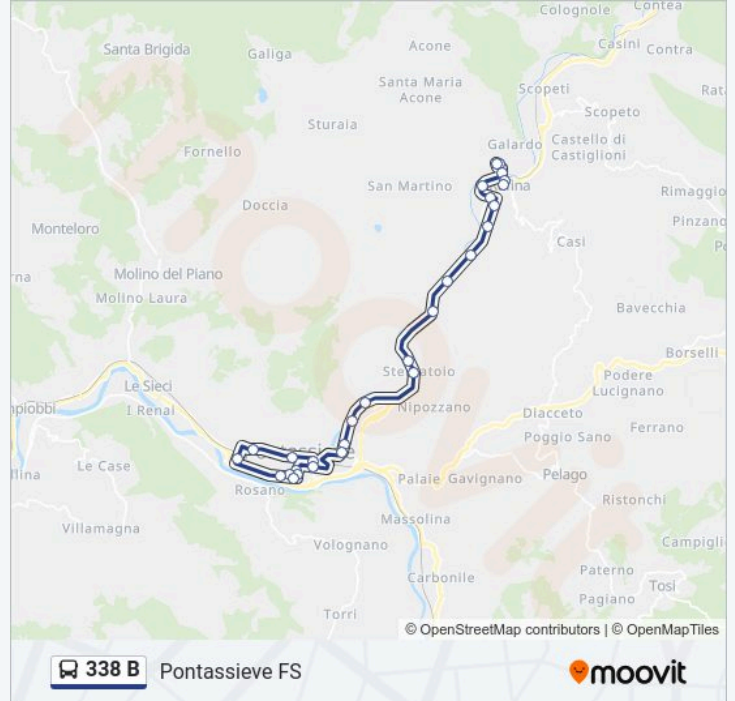

Pontassieve Hanoi

Pontassieve Zona Industriale

I Veroni

Ruffino

Pontassieve FS

Direzione: Rufina Via Roma

21 fermate

[VISUALIZZA GLI ORARI DELLA LINEA](#)

Pontassieve FS

La Palla

San Francesco Consorzio

Madonnina

Casa Di Cura Valdisieve

San Francesco 1° Maggio

S.Francesco

Stentatoio Pelago

Selvapiana Piazzale

Selvapiana Sorgente

Masseto

Rufina Loc. Masseto

Rufina Via Fiorentina

Rufina FS V.Le Duca Della Vittoria

Rufina Centro

Rufina Via Roma

Montebonello Via Trieste

Montebonello Via Colognese

Orari della linea bus 338 B

Orari di partenza verso Rufina Via Roma:

lunedì	10:20
martedì	10:20
mercoledì	10:20
giovedì	10:20
venerdì	10:20
sabato	10:20
domenica	Non in Servizio

Informazioni sulla linea bus 338 B

Direzione: Rufina Via Roma

Fermate: 21

Durata del tragitto: 30 min

La linea in sintesi: