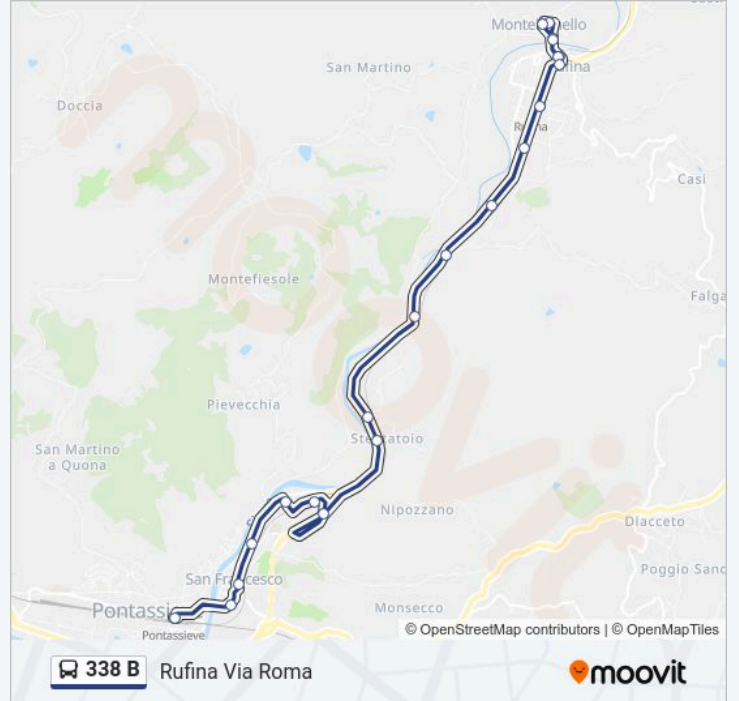

Usa Moovit per trovare le fermate della linea bus 338 B più vicine a te e scoprire quando passerà il prossimo mezzo della linea bus 338 B

Direzione: Montebonello Via Colognese

23 fermate

[VISUALIZZA GLI ORARI DELLA LINEA](#)

Orari di partenza verso Rufina Via Roma:

lunedì	10:20
martedì	10:20
mercoledì	10:20
giovedì	10:20
venerdì	10:20
sabato	10:20
domenica	Non in Servizio

Informazioni sulla linea bus 338 B

Direzione: Rufina Via Roma

Fermate: 21

Durata del tragitto: 30 min

La linea in sintesi:

Montebonello Via Catalano

Montebonello Via Trieste

Rufina Via Roma

Orari, mappe e fermate della linea bus 338 B disponibili in un PDF su moovitapp.com. Usa App Moovit per ottenere tempi di attesa reali, orari di tutte le altre linee o indicazioni passo-passo per muoverti con i mezzi pubblici a Firenze.

© 2024 Moovit - Tutti i diritti riservati