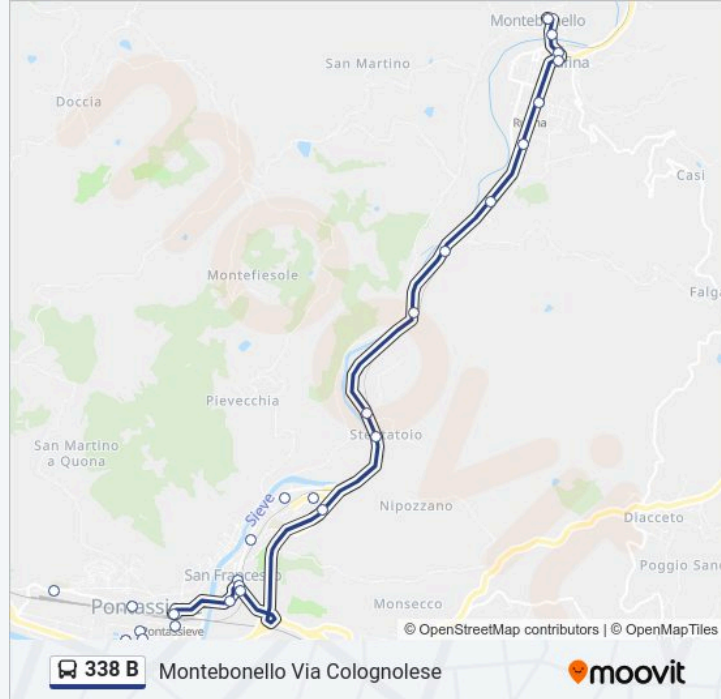

Usa Moovit per trovare le fermate della linea bus 338 B più vicine a te e scoprire quando passerà il prossimo mezzo della linea bus 338 B

Direzione: Montebonello Via Colognese

23 fermate

[VISUALIZZA GLI ORARI DELLA LINEA](#)

Orari della linea bus 338 B

Orari di partenza verso Montebonello Via Colognese:

lunedì	07:15 - 14:00
martedì	07:15 - 14:00
mercoledì	07:15 - 14:00
giovedì	07:15 - 14:00
venerdì	07:15 - 14:00
sabato	07:15 - 13:15
domenica	Non in Servizio

Informazioni sulla linea bus 338 B

Direzione: Montebonello Via Colognese

Fermate: 23

Durata del tragitto: 25 min

La linea in sintesi:

Montebonello Via Trieste

Montebonello Via Colognese

Direzione: Pontassieve FS

23 fermate

[VISUALIZZA GLI ORARI DELLA LINEA](#)

Montebonello Via Catalano

Montebonello Via Trieste

Rufina Campo Sportivo

Rufina Via Don Minzoni

Rufina FS V.Le Duca Della Vittoria

Rufina Via Fiorentina