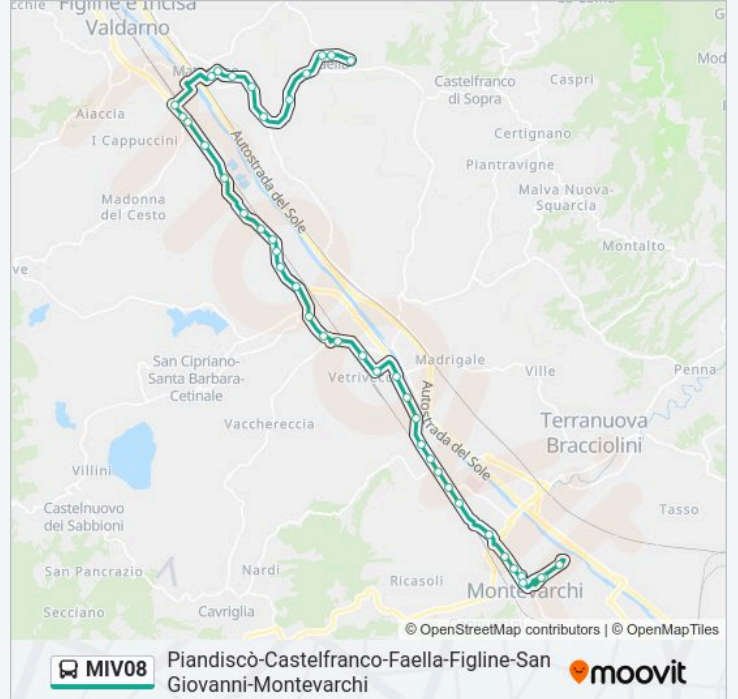

(1) (Tmp) Vecchia Autostazione Montevarchi: 07:15

Usa Moovit per trovare le fermate della linea bus MIV08 più vicine a te e scoprire quando passerà il prossimo mezzo della linea bus MIV08

Direzione: (Tmp) Vecchia Autostazione Montevarchi

Direzione: (Tmp) Vecchia Autostazione Montevarchi

Fermate: 42

Durata del tragitto: 46 min

La linea in sintesi:

Restone

Ss69 Km 26,9

Porcellino

Casoni

Bivio S. Giovanni Sud

Ss. 69 Nc. 4

Gruccia

Lenzuolo

Montevarchi

Scuole Magiotti

Montevarchi Casa Di Riposo

Viale Matteotti Asl

Montevarchi Liceo

Viale Matteotti Nc 20

(Tmp) Vecchia Autostazione Montevarchi

Orari, mappe e fermate della linea bus MIV08 disponibili in un PDF su moovitapp.com. Usa App Moovit per ottenere tempi di attesa reali, orari di tutte le altre linee o indicazioni passo-passo per muoverti con i mezzi pubblici a Firenze.