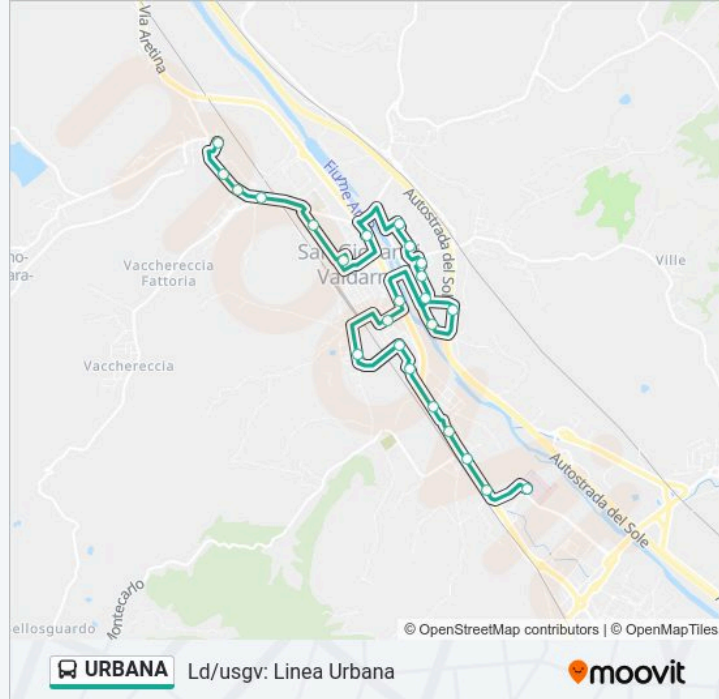

San Giovanni Valdarno Coop

Calambrone

Ponte Alle Forche

Casoni

Ponte Alle Forche Piazza Nasoni

Piazza Silone

Orari, mappe e fermate della linea bus URBANA disponibili in un PDF su moovitapp.com. Usa App Moovit per ottenere tempi di attesa reali, orari di tutte le altre linee o indicazioni passo-passo per muoverti con i mezzi pubblici a Firenze.

© 2024 Moovit - Tutti i diritti riservati