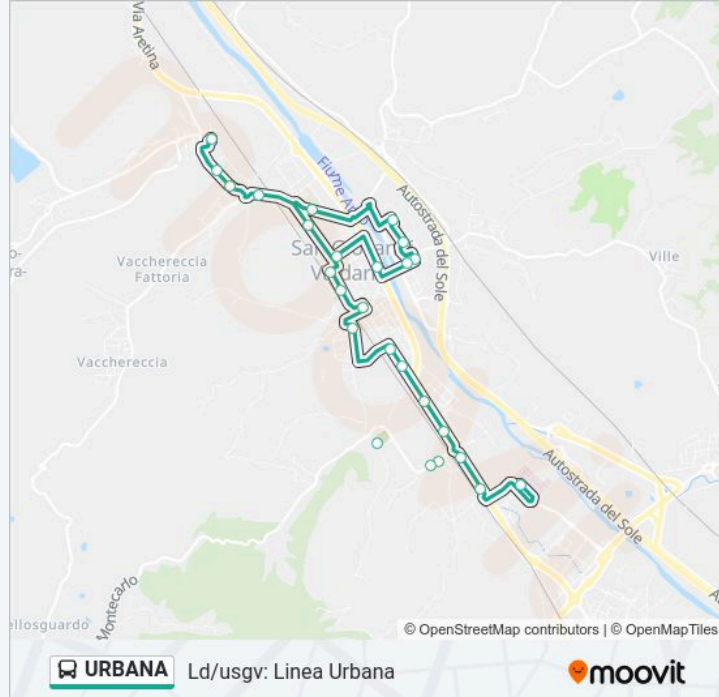

Orari della linea bus URBANA

Orari di partenza verso Ospedale Del Valdarno:

lunedì	08:53 - 17:53
martedì	08:53 - 17:53
mercoledì	08:53 - 17:53
giovedì	08:53 - 17:53
venerdì	08:53 - 17:53
sabato	08:53 - 12:53
domenica	Non in Servizio

Informazioni sulla linea bus URBANA**Direzione:** Ospedale Del Valdarno**Fermate:** 27**Durata del tragitto:** 29 min**La linea in sintesi:**

Distillerie

Cimitero

Via Pruneto Veliero

Bivio S.Giovanni Sud

Ss.69 Nc.4

Ospedale Del Valdarno

Direzione: Piazza Silone

24 fermate

[VISUALIZZA GLI ORARI DELLA LINEA](#)

Ospedale Del Valdarno

Ss.69 Di Fronte Nc.4

Bivio S.Giovanni Sud

Penny Market (Direz. S.Giovanni)

lunedì	09:24 - 18:19
martedì	09:24 - 18:19
mercoledì	09:24 - 18:19
giovedì	09:24 - 18:19
venerdì	09:24 - 18:19
sabato	09:24 - 13:19
domenica	Non in Servizio

Informazioni sulla linea bus URBANA

Direzione: Piazza Silone