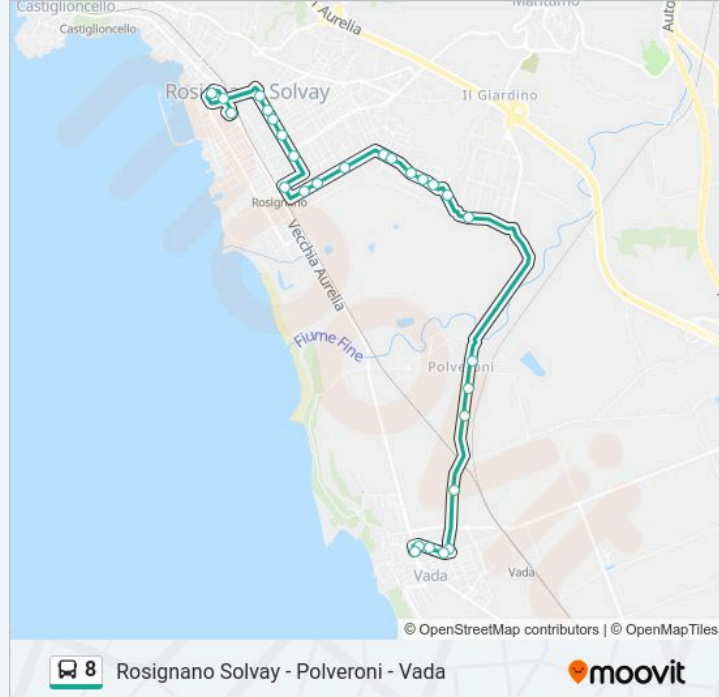

Rosignano Solvay - Polveroni - Vada

Scarica L'App

La linea bus 8 (Rosignano Solvay - Polveroni - Vada) ha 2 percorsi. Durante la settimana è operativa:

(1) Rosignano, Piazza Musselburgh: 09:00 - 17:00(2) Vada Centro: 08:30 - 16:30

Usa Moovit per trovare le fermate della linea bus 8 più vicine a te e scoprire quando passerà il prossimo mezzo della linea bus 8

Direzione: Rosignano, Piazza Musselburgh

28 fermate

[VISUALIZZA GLI ORARI DELLA LINEA](#)

Informazioni sulla linea bus 8

Direzione: Rosignano, Piazza Musselburgh

Fermate: 28

Durata del tragitto: 20 min

La linea in sintesi:

V.Allende, V. Buccari

V. Allende, V. Bandiera

V. Allende, V. Cairoli

V. Allende, V.Pastrengo

V. Berti Mantellassi Coop

Rosignano Solvay Coop

Rosignano, Piazza Musselburgh

Direzione: Vada Centro

28 fermate

[VISUALIZZA GLI ORARI DELLA LINEA](#)

Rosignano, Piazza Musselburgh