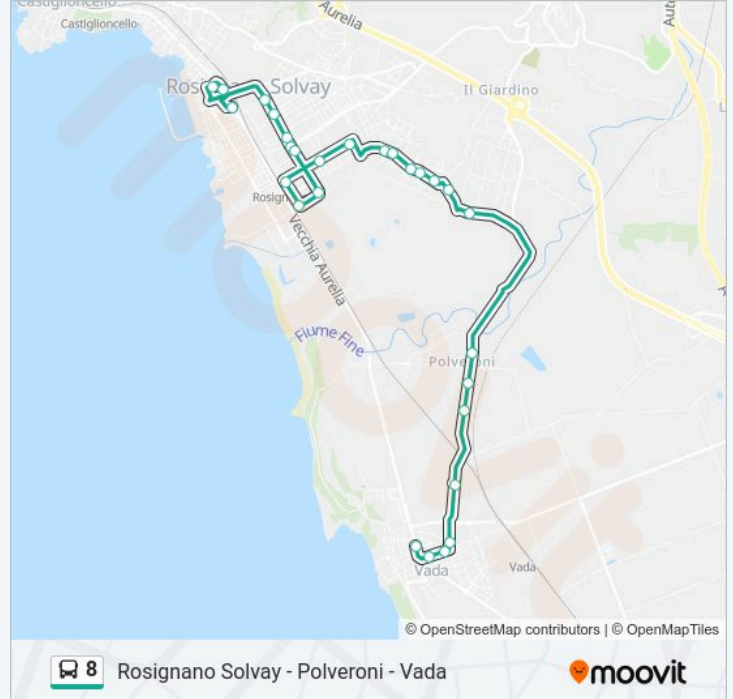

V. Pescine, Siticem

V.Delle Pescine, V. Guido Rossa

V. Per Rosignano Rotatoria

V. Per Rosignano

V. Per Rosignano, 11

V. Per Rosignano, 3

V. X Rosignano Conad

V.Le Italia Bar Italia

V.Le Italia Scuole

Vada Centro - Ordigno

Orari, mappe e fermate della linea bus 8 disponibili in un PDF su moovitapp.com. Usa App Moovit per ottenere tempi di attesa reali, orari di tutte le altre linee o indicazioni passo-passo per muoverti con i mezzi pubblici a Firenze.

© 2024 Moovit - Tutti i diritti riservati