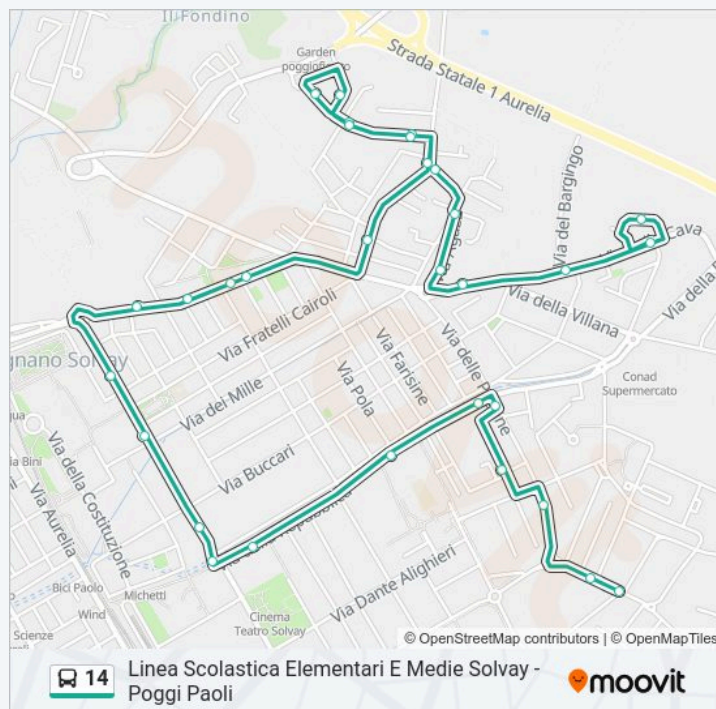

La linea bus 14 (Linea Scolastica Elementari E Medie Solvay - Poggi Paoli) ha 3 percorsi. Durante la settimana è operativa:

(1) Rosignano, Piazza Musselburgh: 14:00 - 16:33(2) Scuola Europa V. Del Popolo: 08:00(3) V. Pescine, V.Fermi: 07:42
Usa Moovit per trovare le fermate della linea bus 14 più vicine a te e scoprire quando passerà il prossimo mezzo della linea bus 14

Informazioni sulla linea bus 14

Direzione: V. Pescine, V.Fermi

Fermate: 31

Durata del tragitto: 18 min

La linea in sintesi:

Orari, mappe e fermate della linea bus 14 disponibili in un PDF su moovitapp.com. Usa App Moovit per ottenere tempi di attesa reali, orari di tutte le altre linee o indicazioni passo-passo per muoverti con i mezzi pubblici a Firenze.