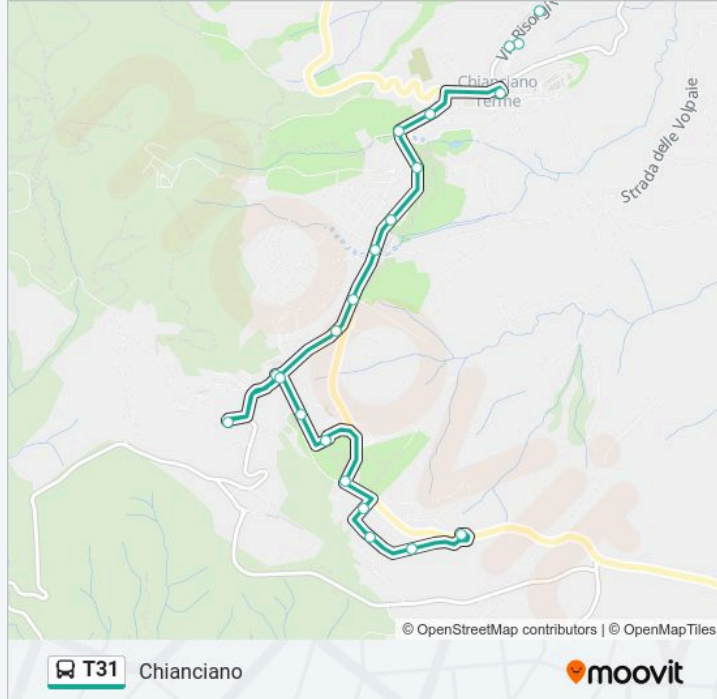

Informazioni sulla linea bus T31

Direzione: Chianciano

Fermate: 23

Durata del tragitto: 20 min

La linea in sintesi:

Via Marchesi (Parcheggio)

Chianciano-Autostazione

Direzione: Chianciano

29 fermate

[VISUALIZZA GLI ORARI DELLA LINEA](#)

Chianciano-Autostazione

P.za Indipendenza

Chianciano-V.Baccelli

V.Le Baccelli 92

Parco Dei Fucoli

Chianciano-P.Za M.Ri Perugini Acquisanta

Via Le Piane Ang. Galilei

Via Le Piane (Hotel Piane)

Via Le Piane Ang. Via Volta

Chianciano-P.Zza Italia

Orari della linea bus T31

Orari di partenza verso Chianciano:

lunedì	11:00 - 12:00
martedì	11:00 - 12:00
mercoledì	11:00 - 12:00
giovedì	11:00 - 12:00
venerdì	11:00 - 12:00
sabato	Non in Servizio
domenica	Non in Servizio

Informazioni sulla linea bus T31

Direzione: Chianciano

Fermate: 29

Durata del tragitto: 25 min

La linea in sintesi:

Via Lombardia, 49

Via Lombardia, 23

Via Di Vittorio Ang Ingenioli