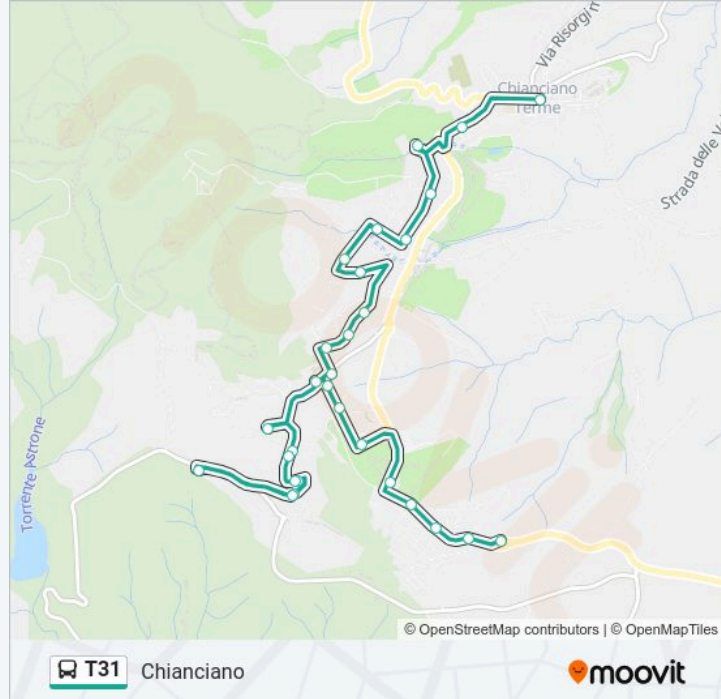

Informazioni sulla linea bus T31

Direzione: Chianciano

Fermate: 29

Durata del tragitto: 25 min

La linea in sintesi:

Via Lombardia, 49

Via Lombardia, 23

Via Di Vittorio Ang Ingenioli

Via Dei Colli, 92

Via Aldo Moro

Via Tevere, 125

Via Di Vittorio,97

Via Di Vittorio (Hotel Luca)

S.Elena (Interno)

Viale Liberta' N.65

Chianciano-P.Zza Gramsci