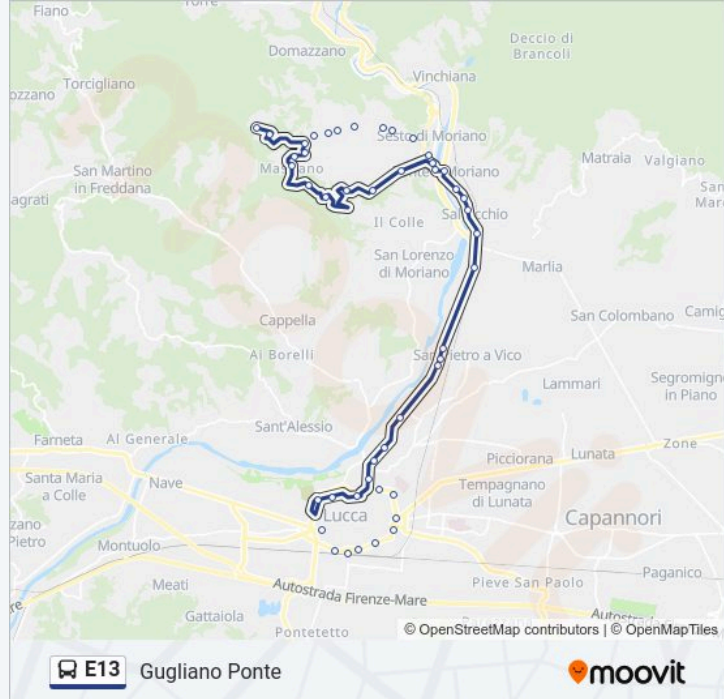

## Informazioni sulla linea E13

**Direzione:** Gugliano Ponte

**Fermate:** 34

**Durata del tragitto:** 44 min

**La linea in sintesi:**

Ss.12 Bv.Saltocchio

Ss.12 Torrette

Ss.12 Loc.Rebecca

Ponte A Moriano

Via Ludovica Civ.56

Via Di Gugliano 750

Via Di Gugliano Fr.1565

Via Di Gugliano Fr.2117

Via Di Gugliano

Via Di Gugliano (Marsili)

Mastiano Chiesa

Via Di Gugliano Fr.87

Via Di Gugliano 5550

Via Di Gugliano 5893

Via Di Gugliano Fr.6991

Gugliano Ponte

### Direzione: Ponte A Moriano

10 fermate

[VISUALIZZA GLI ORARI DELLA LINEA](#)

Aquilea Villa

Via Aquilea Loc.La Prosta

Via Aquilea Bv.Mastiano

Via Aquilea Civ.2085

Via Aquilea Civ.1700