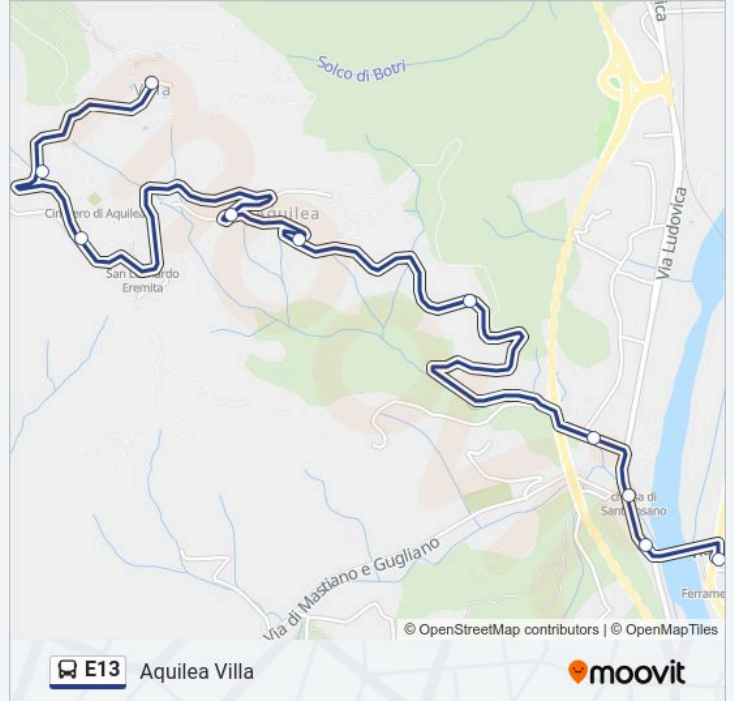

### Direzione: Aquilea Villa

10 fermate

[VISUALIZZA GLI ORARI DELLA LINEA](#)

Ponte A Moriano  
Via Ludovica Civ.56  
Sant'Ansano  
Via Aquilea Ang.Ludovica  
Via Aquilea Civ.1120  
Via Aquilea Civ.1700  
Via Aquilea Bar  
Via Aquilea Bv.Mastiano  
Via Aquilea Loc.La Prosta  
Aquilea Villa

### Orari della linea E13

Orari di partenza verso Aquilea Villa:

lunedì	07:00 - 14:30
martedì	07:00 - 14:30
mercoledì	07:00 - 14:30
giovedì	07:00 - 14:30
venerdì	07:00 - 14:30
sabato	Non in Servizio
domenica	Non in Servizio

### Informazioni sulla linea E13

**Direzione:** Aquilea Villa

**Fermate:** 10

**Durata del tragitto:** 10 min

**La linea in sintesi:**

## Direzione: Gugliano Ponte

34 fermate

[VISUALIZZA GLI ORARI DELLA LINEA](#)

Lucca Piazzale Verdi

Viale Carducci

V.Le Cavour Questura

Stazione FS Lucca

Viale Giusti