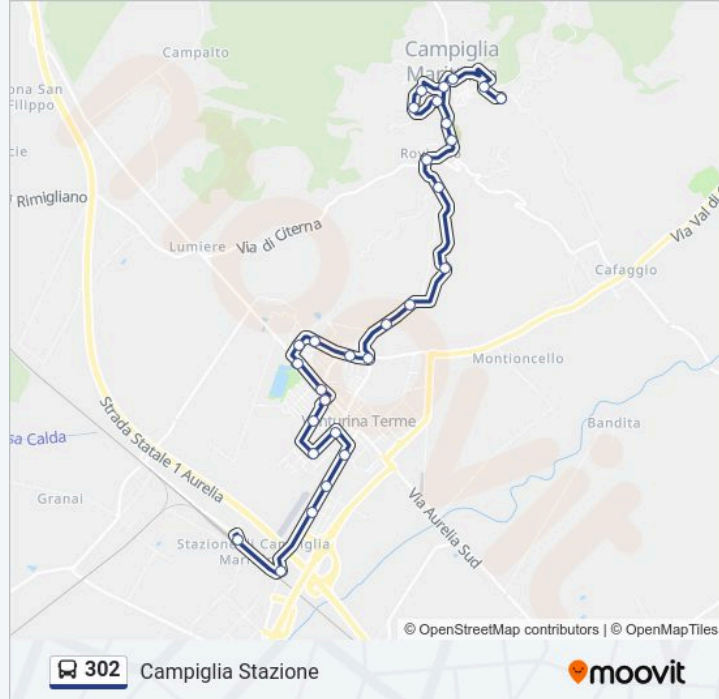

### Informazioni sulla linea 302

**Direzione:** Campiglia Stazione

**Fermate:** 29

**Durata del tragitto:** 22 min

**La linea in sintesi:**

Caldana Di Sotto W

Consorzio

Viale Dell'Aeroporto

Centro Commerciale Coop W

Via Visconti S

Via Fellini E

Ferrovieri W

Via Cerrini W

Coltie W

Campiglia FS Cavalcavia N

Campiglia Stazione