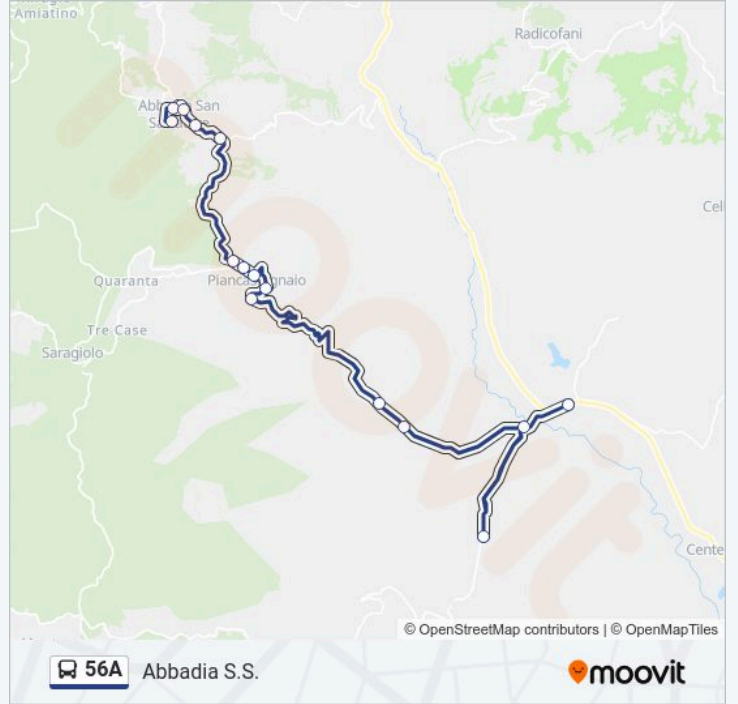

Informazioni sulla linea 56A

Direzione: Abbadia S.S.

Fermate: 16

Durata del tragitto: 31 min

La linea in sintesi:

Orari, mappe e fermate della linea 56A disponibili in un PDF su moovitapp.com. Usa App Moovit per ottenere tempi di attesa reali, orari di tutte le altre linee o indicazioni passo-passo per muoverti con i mezzi pubblici a Firenze.