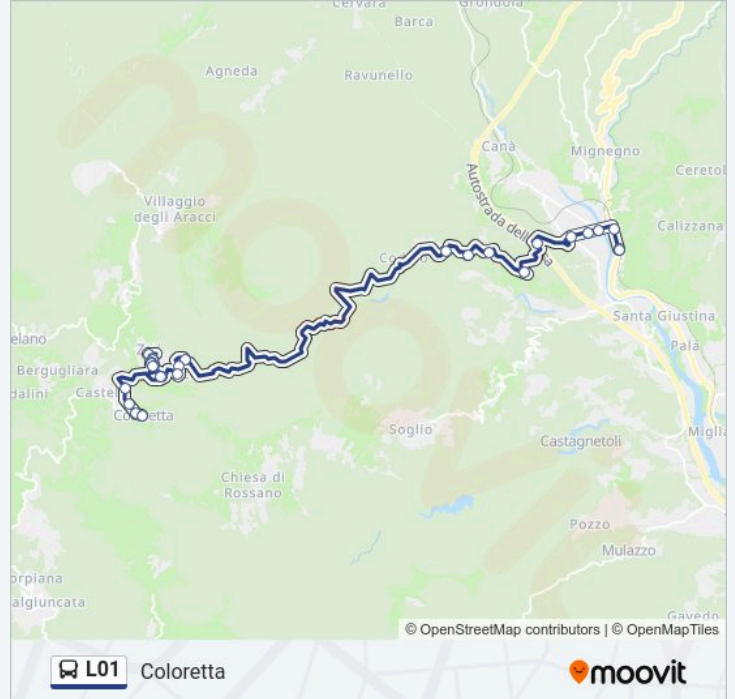

Zeri Case Popolari

Zeri Cimitero

Casa Bianchinotti

Coloretta Distributore

Zeri Proloco

Coloretta

Direzione: Pontremoli

22 fermate