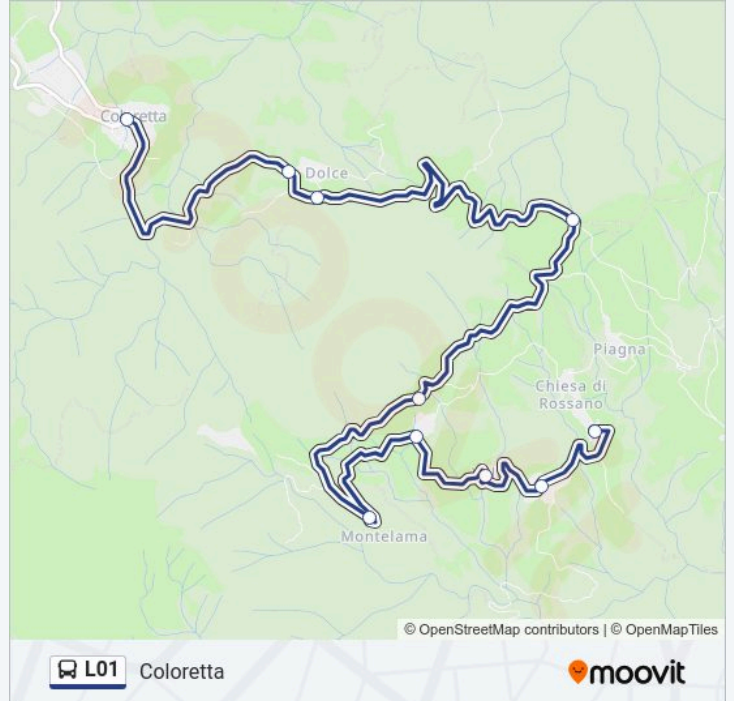

Informazioni sulla linea L01

Direzione: Chiesa Di Rossano

Fermate: 9

Durata del tragitto: 13 min

La linea in sintesi:

Direzione: Coloretta

10 fermate

[VISUALIZZA GLI ORARI DELLA LINEA](#)

- Chiesa Di Rossano
- Paretola
- Valle
- Montelama
- Montelama 2
- Chioso
- Bivio Chioso
- La Dolce Bivio
- La Dolce
- Coloretta

Orari della linea L01

Orari di partenza verso Coloretta:

domenica	Non in Servizio
lunedì	06:08 - 17:41
martedì	06:08 - 17:41
mercoledì	06:08 - 17:41
giovedì	06:08 - 17:41
venerdì	06:08 - 17:41
sabato	06:08 - 17:41

Informazioni sulla linea L01

Direzione: Coloretta

Fermate: 10

Durata del tragitto: 22 min

La linea in sintesi:

Direzione: Coloretta

27 fermate

[VISUALIZZA GLI ORARI DELLA LINEA](#)