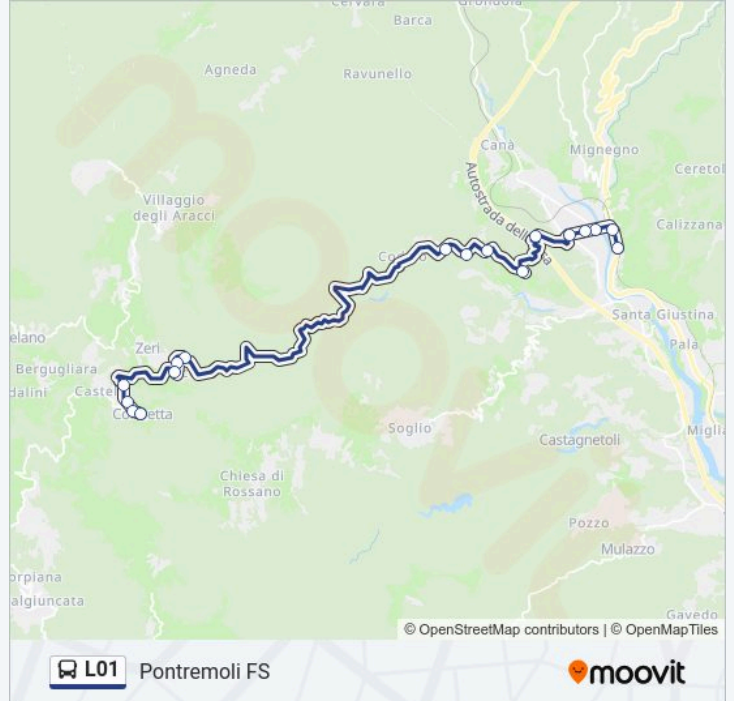

Bivio Zeri

(Tmp) Piazza Italia

(Tmp) Piazza S.Francesco

Distributore Pontremoli

Pontremoli FS

Orari della linea L01

Orari di partenza verso Pontremoli FS:

domenica	Non in Servizio
lunedì	18:00
martedì	18:00
mercoledì	18:00
giovedì	18:00
venerdì	18:00
sabato	18:00

Informazioni sulla linea L01

Direzione: Pontremoli FS

Fermate: 17

Durata del tragitto: 35 min

La linea in sintesi:

Direzione: Pontremoli FS

6 fermate

[VISUALIZZA GLI ORARI DELLA LINEA](#)