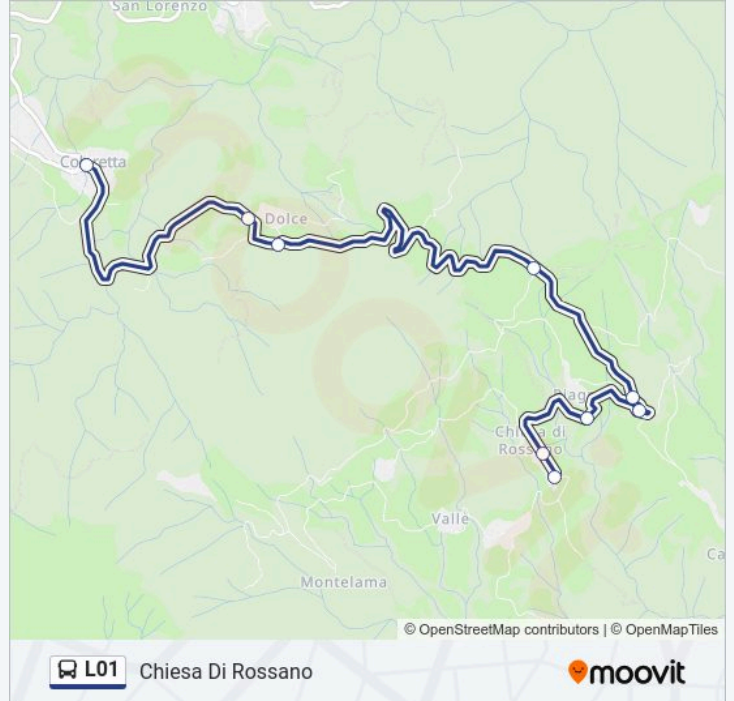

La Dolce

La Dolce Bivio

Bivio Chioso

Piagna Bivio

Castoglio Bivio

Piagna

Rossano Chiesa

Chiesa Di Rossano

Informazioni sulla linea L01

Direzione: Chiesa Di Rossano

Fermate: 9

Durata del tragitto: 13 min

La linea in sintesi:

Direzione: Coloretta

10 fermate

[VISUALIZZA GLI ORARI DELLA LINEA](#)

- Chiesa Di Rossano
- Paretola
- Valle
- Montelama
- Montelama 2
- Chioso
- Bivio Chioso
- La Dolce Bivio
- La Dolce
- Coloretta

Orari della linea L01

Orari di partenza verso Coloretta:

domenica	Non in Servizio
lunedì	06:08 - 17:41
martedì	06:08 - 17:41
mercoledì	06:08 - 17:41
giovedì	06:08 - 17:41
venerdì	06:08 - 17:41
sabato	06:08 - 17:41