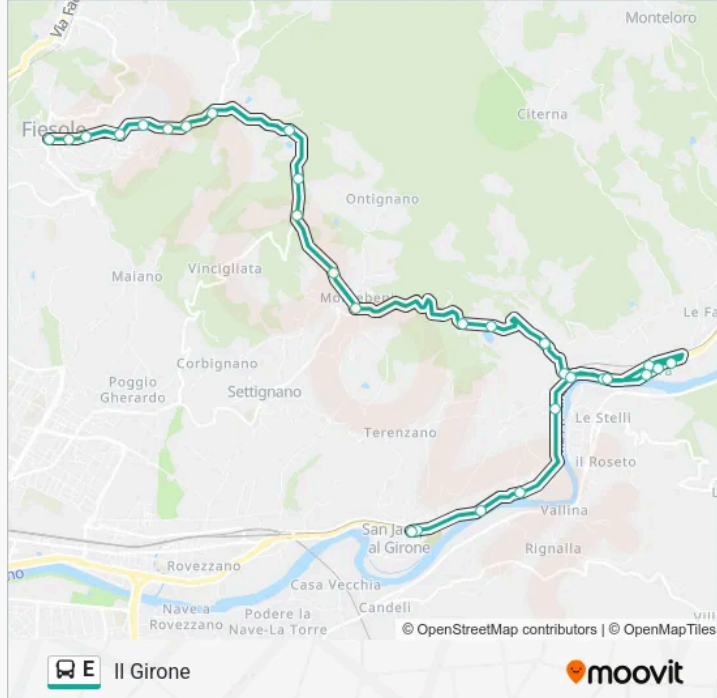

**Direzione: Il Girone**

29 fermate

[VISUALIZZA GLI ORARI DELLA LINEA](#)

- Fiesole Piazza Mino
- Garibaldi Gramsci
- Ghirlandaio Matteotti
- Matteotti Colzi
- Ferrucci Primo Settembre
- Ferrucci Peramonda
- Ferrucci La Querce
- Ferrucci Di Vincigliata
- Di Vincigliata Villa Peyron
- Di Vincigliata Castel Di Poggio
- Di Vincigliata Castello
- Di Montebeni Podere La Fonte
- Di Montebeni San Giuseppe
- Pontanico Selva
- Pontanico Il Lago
- Pontanico Romena
- Sambre Romena
- Fiesole Arno
- Aretina Pignino
- Aretina Murri
- Le Falle

**Informazioni sulla linea bus E**

**Direzione:** Il Girone

**Fermate:** 29

**Durata del tragitto:** 31 min

**La linea in sintesi:**

Variante Ss67 Ferrovia

Polifemo

Aretina Compiobbi

Aretina Campacci

Aretina Quintole

Aretina Anchetta

Aretina Campati

Il Girone

**Direzione: Fiesole Piazza Mino**

29 fermate

[VISUALIZZA GLI ORARI DELLA LINEA](#)

### Informazioni sulla linea bus E

**Direzione:** Fiesole Piazza Mino

**Fermate:** 29

**Durata del tragitto:** 31 min

**La linea in sintesi:**

Di Vincigliata Di Montebeni

Di Vincigliata Paterno

Di Vincigliata Rio Torto